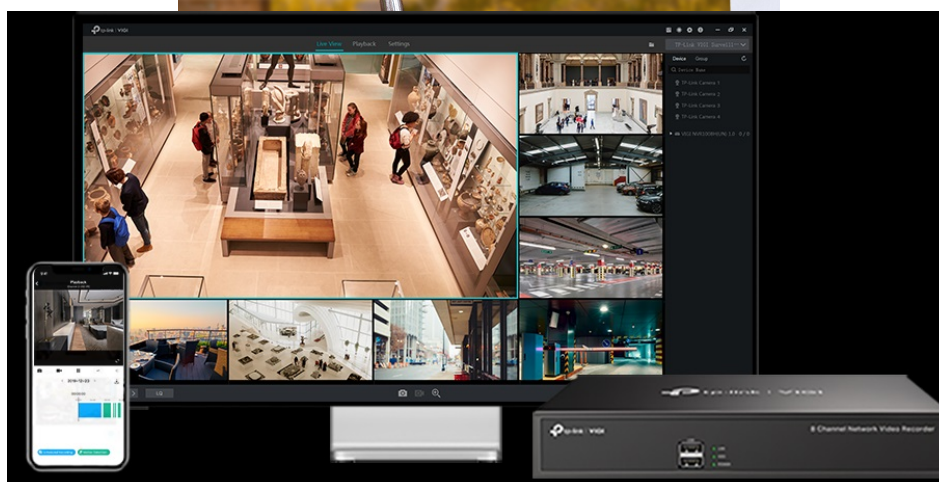

TP-Link VIGI C230I - bezpečnost v dome balení

Kompaktní IP kamera TP-Link VIGI C230I pro široké záběry. Nabízí **vysoké rozlišení 3 Mpx**, díky čemuž zachytí ostrý obraz s množstvím jemných detailů. Je vhodná pro dohled v rozmanitých prostorách a uplatní se nejenom **při rozpoznávání osob, ale také vozidel**.

Integrované čipy využívají **algoritmy umělé inteligence** a efektivně tak rozliší lidské postavy nebo auta od jiných objektů.

Pokročilé detekce pak umožní rozpoznat například narušení oblasti, odstranění předmětu, překročení hranice nebo třeba neoprávněnou manipulaci s kamerou. Samozřejmostí je také podpora **mobilní aplikace TP-Link VIGI**, abyste dění mohli sledovat kdykoli a kdekoli skrze displej smartphonu.

TP-Link VIGI C230I 4 mm

3megapixelová IP kamera typu **domo** nabízí snímač **1/2,8" CMOS** s rozlišením **2304 x 1296** obrazových bodů, **citlivost 0,1 lux (barevně)** a podporu **DWDR**. Připojení lze jednoduše realizovat pomocí **RJ-45** portu. Díky **aplikaci TP-Link VIGI** lze sledovat dění **24 hodin denně, 7 dní v týdnu** odkudkoli skrze váš smartphone. Spolehlivý systém nočního vidění zajišťuje, že kamera funguje dobře i za špatných světelných podmínek a zaznamenává dění pro budoucí kontrolu. Dva způsoby napájení vám poskytnou nejen větší pohodlí, ale také mimořádně usnadní zapojení.