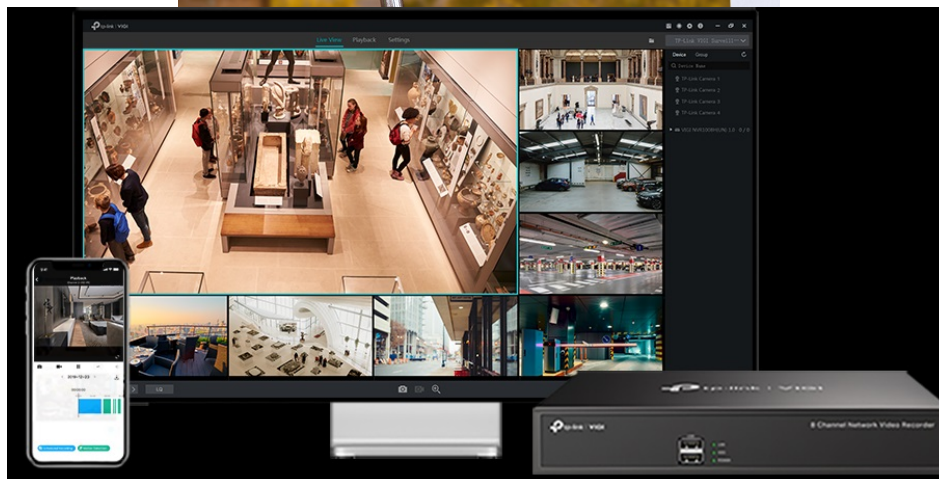

TP-Link VIGI C250 - bezpečnost v dome balení

Kompaktní IP kamera TP-Link VIGI C250 pro zabezpečení venkovního prostoru. Nabízí **vysoké rozlišení 5 Mpx**, díky čemuž zachytí ostrý obraz s potřebnými detaily. Uplatní se nejenom **při rozpoznávání osob, ale také vozidel**. Robustní konstrukce s pevným krytem splňuje **stupeň krytí IK10 a IP67**, čímž zajišťuje odolnost proti vandalismu i nepříznivým vnějším podmínkám.

Integrované čipy využívají **algoritmy umělé inteligence** a efektivně tak rozliší lidské postavy nebo auta od jiných objektů. **Pokročilé detekce** pak umožní rozpoznat například narušení oblasti, odstranění předmětu, překročení hranice nebo třeba neoprávněnou manipulaci s kamerou. Samozřejmostí je také podpora **mobilní aplikace TP-Link VIGI**, abyste dění mohli sledovat kdykoli a kdekoli skrze displej smartphonu.

TP-Link VIGI C250 4 mm

5megapixelová IP kamera typu **dome** nabízí snímač **1/2.7" CMOS** s rozlišením **2880 x 1620** obrazových bodů, **citlivost 0,005 lux** a podporu **WDR (120 dB)**. Připojení lze jednoduše realizovat pomocí **RJ-45 portu**. Díky **aplikaci TP-Link VIGI** lze sledovat dění **24 hodin denně, 7 dní v týdnu** odkudkoli skrze váš smartphone. Spolehlivý systém nočního vidění zajišťuje, že kamera funguje dobře i za špatných světelných podmínek a zaznamenává dění pro budoucí kontrolu. Dva způsoby napájení vám poskytnou nejen větší pohodlí, ale také mimořádně usnadní zapojení.