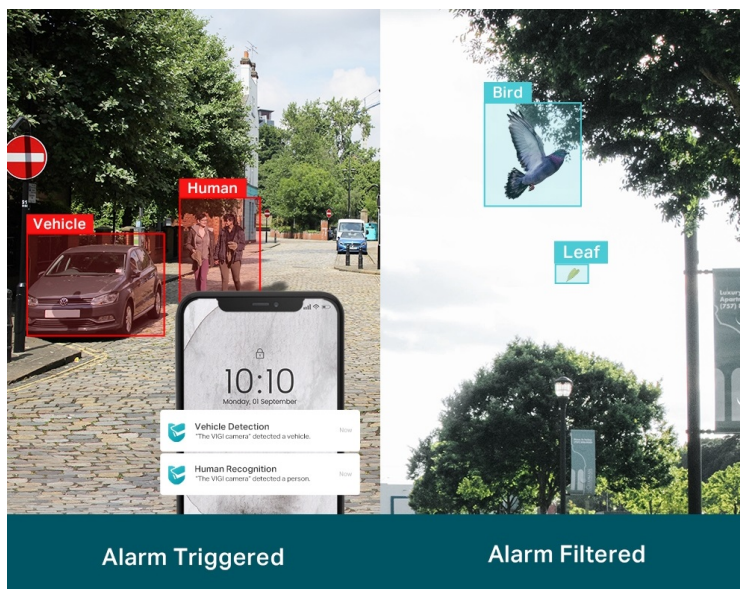

### TP-Link VIGI C320I - venkovní zabezpečení v provedení bullet

**Venkovní IP kamera TP-Link VIGI C320I typu bullet**, která nabízí vysoké **rozišení 2 Mpx**. Díky tomu zachytí ostrý obraz s některými jemnějšími detaily. Vzhledem k **odolné konstrukci s certifikací IP67** je vhodná pro dohled nad venkovními prostory rodinných domů, okolí firem, staveb apod. Uplatní se nejenom při **rozpoznávání osob, ale také vozidel**.

Integrované čipy využívají **algoritmy umělé inteligence** a efektivně tak rozliší lidské postavy nebo auta od jiných objektů. **Pokročilé detekce** pak umožní rozpoznat například narušení oblasti, odstranění předmětu, překročení hranice nebo třeba neoprávněnou manipulaci s kamerou. Samozřejmostí je také **podpora mobilní aplikace TP-Link VIGI**, abyste dění mohli sledovat kdykoli a kdekoli skrze displej smartphonu.

- **Rozlišení 2 Mpx:** Více než dost pixelů pro zachycení některých diskrétnějších detailů.
- **Rozlišení osob a vozidel:** Rozlišuje lidi a vozidla od ostatních objektů, takže dostáváte přesnější oznámení o událostech.
- **Inteligentní detekce:** Přijímejte oznámení a kontrolujte kanály, když někdo překročí hranici, vstoupí do nastavené oblasti, překáží kameře nebo odstraní/opustí objekty.
- **Chytré vylepšení videa:** Profesionální technologie VIGI zpracovávají videa a výrazně zlepšují jejich kvalitu, která je pro vaše sledování zásadní, včetně Smart IR, WDR, 3D DNR a nočního vidění.
- **H.265+:** Kamera přenáší komprimovaný křišťálově čistý obraz, aniž by využívala další šířku pásma, a šetří tak místo na disku, snižuje zatížení sítě a náklady na monitorování - to vše bez snížení kvality obrazu.
- **Voděodolnost:** Spolehlivé krytí IP67 pro stabilní venkovní provoz.
- **PoE:** Snadno připojte a napájejte kameru s PoE pomocí jednoho kabelu RJ-45, který přenáší data i napájení. Není