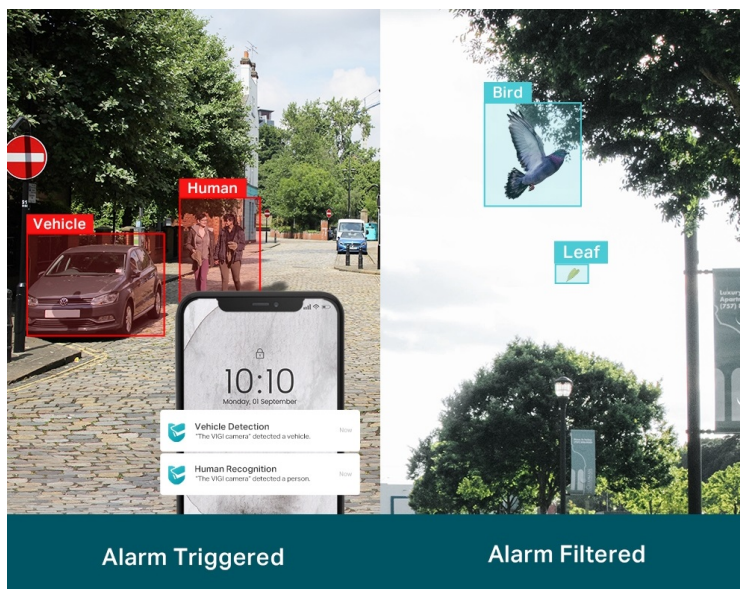

Venkovní IP kamera TP-Link VIGI C320I typu bullet, která nabízí vysoké rozlišení 2 Mpx. Díky tomu zachytí ostrý obraz s některými jemnějšími detaily. Vzhledem k **odolné konstrukci s certifikací IP67** je vhodná pro dohled nad venkovními prostory rodinných domů, okolí firem, staveb apod. Uplatní se nejenom při **rozpoznávání osob, ale také vozidel**.

Integrované čipy využívají **algoritmy umělé inteligence** a efektivně tak rozliší lidské postavy nebo auta od jiných objektů. **Pokročilé detekce** pak umožní rozpoznat například narušení oblasti, odstranění předmětu, překročení hranice nebo třeba neoprávněnou manipulaci s kamerou. Samozřejmostí je také **podpora mobilní aplikace TP-Link VIGI**, abyste dění mohli sledovat kdykoli a kdekoli skrze displej smartphonu.

- **Rozlišení 2 Mpx:** Více než dost pixelů pro zachycení některých diskrétnějších detailů.
- **Rozlišení osob a vozidel:** Rozlišuje lidi a vozidla od ostatních objektů, takže dostáváte přesnější oznámení o událostech.
- **Inteligentní detekce:** Přijímejte oznámení a kontrolujte kanály, když někdo překročí hranici, vstoupí do nastavené oblasti, překáží kameře nebo odstraní/opustí objekty.
- **Chytré vylepšení videa:** Profesionální technologie VIGI zpracovávají videa a výrazně zlepšují jejich kvalitu, která je pro vaše sledování zásadní, včetně Smart IR, WDR, 3D DNR a nočního vidění.
- **H.265+:** Kamera přenáší komprimovaný křišťálově čistý obraz, aniž by využívala další šířku pásma, a šetří tak místo na disku, snižuje zatížení sítě a náklady na monitorování - to vše bez snížení kvality obrazu.
- **Voděodolnost:** Spolehlivé krytí IP67 pro stabilní venkovní provoz.
- **PoE:** Snadno připojte a napájejte kameru s PoE pomocí jednoho kabelu RJ-45, který přenáší data i napájení. Není