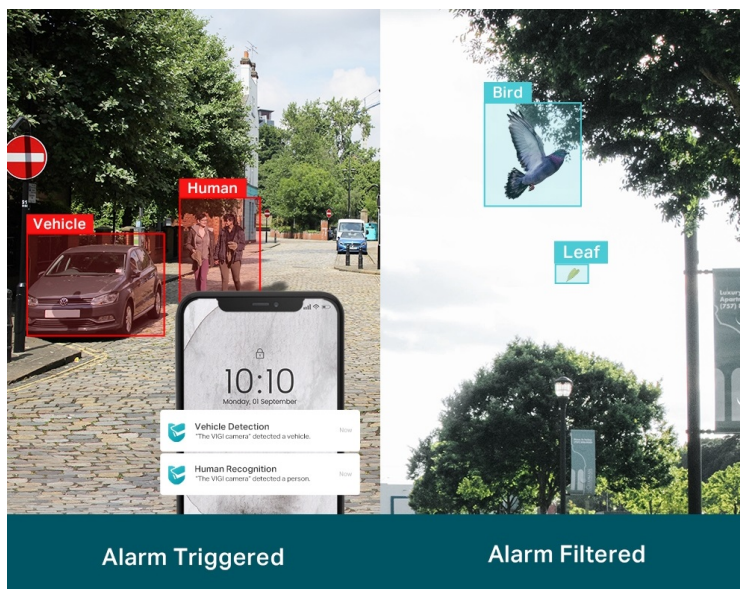

### TP-Link VIGI C330I - venkovní zabezpečení v provedení bullet

Venkovní IP kamera TP-Link VIGI C330I typu bullet, která nabízí vysoké rozlišení 3 Mpx. Díky tomu zachytí ostrý obraz s některými jemnějšími detaily. Vzhledem k **odolné konstrukci s certifikací IP67** je vhodná pro dohled nad venkovními prostory rodinných domů, okolí firem, staveb apod. Uplatní se nejenom při **rozpoznávání osob, ale také vozidel**.

Integrované čipy využívají **algoritmy umělé inteligence** a efektivně tak rozliší lidské postavy nebo auta od jiných objektů. **Pokročilé detekce** pak umožní rozpoznat například narušení oblasti, odstranění předmětu, překročení hranice nebo třeba neoprávněnou manipulaci s kamerou. Samozřejmostí je také **podpora mobilní aplikace TP-Link VIGI**, abyste dění mohli sledovat kdykoli a kdekoli skrze displej smartphonu.

### TP-Link VIGI C330I 4 mm

**3megapixelová IP** kamera typu **bullet** nabízí snímač **1/2,8" CMOS** s rozlišením **2304 x 1296** obrazových bodů, **citlivost 0,1 lux (barevně)** a podporu **DWDR**. Připojení lze jednoduše realizovat pomocí **RJ-45 portu**. Díky **aplikaci TP-Link VIGI** lze sledovat dění **24 hodin denně, 7 dní v týdnu** odkudkoli skrze váš smartphone. Spolehlivý systém nočního vidění zajišťuje, že kamera funguje dobře i za špatných světelných podmínek a zaznamenává dění pro budoucí kontrolu. Dva způsoby napájení vám poskytnou nejen větší pohodlí, ale také mimořádně usnadní zapojení.