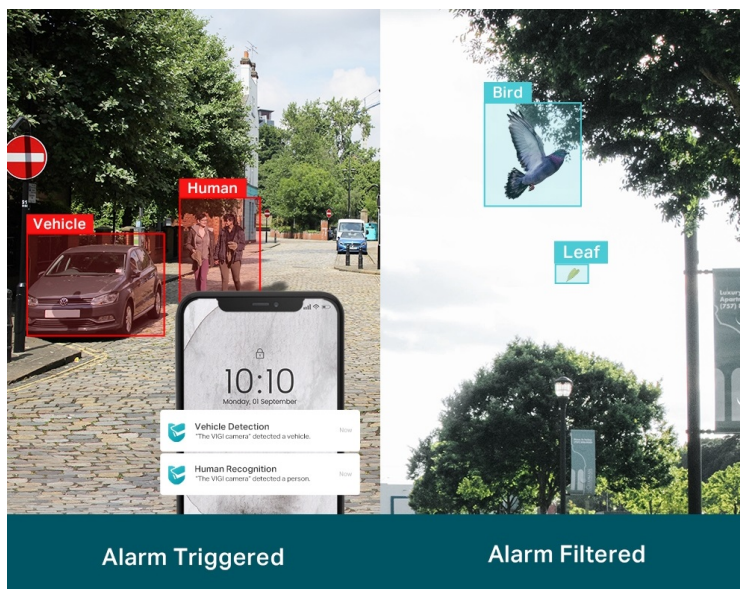

### TP-Link VIGI C330I - venkovní zabezpečení v provedení bullet

**Venkovní IP kamera TP-Link VIGI C330I typu bullet**, která nabízí vysoké **rozišení 3 Mpx**. Díky tomu zachytí ostrý obraz s některými jemnějšími detaily. Vzhledem k **odolné konstrukci s certifikací IP67** je vhodná pro dohled nad venkovními prostory rodinných domů, okolí firem, staveb apod. Uplatní se nejenom při **rozpoznávání osob, ale také vozidel**.

Integrované čipy využívají **algoritmy umělé inteligence** a efektivně tak rozliší lidské postavy nebo auta od jiných objektů. **Pokročilé detekce** pak umožní rozpoznat například narušení oblasti, odstranění předmětu, překročení hranice nebo třeba neoprávněnou manipulaci s kamerou. Samozřejmostí je také **podpora mobilní aplikace TP-Link VIGI**, abyste dění mohli sledovat kdykoli a kdekoli skrze displej smartphonu.

### TP-Link VIGI C330I 6 mm

**3megapixelová IP** kamera typu **bullet** nabízí snímač **1/2,8" CMOS** s rozlišením **2304 x 1296** obrazových bodů, **citlivost 0,1 lux (barevně)** a podporu **DWDR**. Připojení lze jednoduše realizovat pomocí **RJ-45 portu**. Díky **aplikaci TP-Link VIGI** lze sledovat dění **24 hodin denně, 7 dní v týdnu** odkudkoli skrze váš smartphone. Spolehlivý systém nočního vidění zajišťuje, že kamera funguje dobře i za špatných světelných podmínek a zaznamenává dění pro budoucí kontrolu. Dva způsoby napájení vám poskytnou nejen větší pohodlí, ale také mimořádně usnadní zapojení.