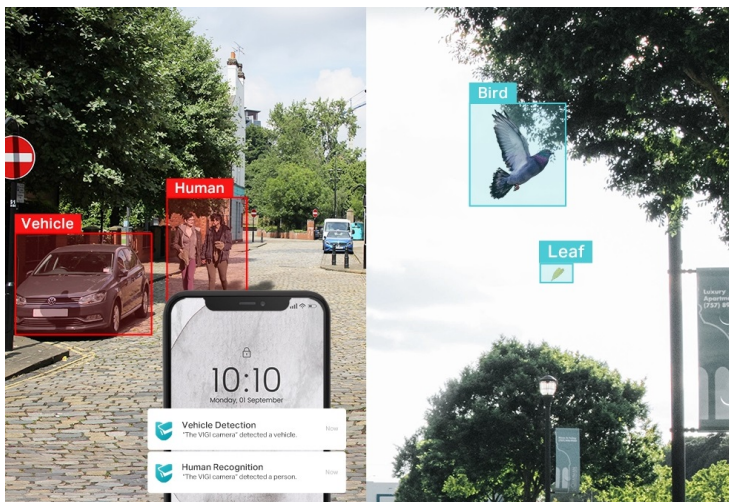

Venkovní IP kamera TP-Link VIGI C350 pro zabezpečení a monitoring v **režimu 24/7**. Produkuje obraz ve vysokém rozlišení, s barevnými detaily ve dne i v noci. Kamera disponuje **plnobarevným viděním a rozlišením 5 Mpx**. Výsledný obraz zpracovává pokročilá technologie ViGi, takže kamera vše zachytí jasně, čistě a zřetelně identifikuje veškeré potřebné objekty.

Integrované čipy s umělou inteligencí efektivně **rozpoznávají osoby a vozidla**, současně filtrují například přelet ptáků nebo listů. Pravidla pro spuštění **alarmu a notifikace** si můžete přizpůsobit podle vlastních požadavků a zachytit celou škálu nestandardních událostí.

Scene Change
Detection

TP-Link VIGI C350 4 mm

5megapixelová IP kamera typu **bullet** nabízí snímač **1/2,7" CMOS** s rozlišením **2880 × 1620** obrazových bodů, **citlivost 0,005 lux (barevně)** a podporu **WDR (120 dB)**. Připojení lze jednoduše realizovat pomocí **RJ-45 portu**. Díky **aplikaci TP-Link VIGI** lze sledovat **děni 24 hodin denně, 7 dní v týdnu** odkudkoli skrze váš smartphone. Spolehlivý systém nočního vidění zajišťuje, že kamera funguje dobře i za špatných světelných podmínek a zaznamenává dění pro budoucí kontrolu. Dva způsoby napájení vám poskytnou nejen větší pohodlí, ale také mimořádně usnadní zapojení.

- **Vysoké rozlišení 5 Mpx:** Více než dostatečný počet pixelů pro zachycení i těch nejjednodušších detailů.
- **24h Full-Color:** Díky objektivu s velkou clonou, vysoce citlivému snímači a připojeným doplňkovým světlům získáte nepřetržité barevné detaily i v černočerných podmínkách.
- **Klasifikace lidí a vozidel:** Rozlišuje lidi a vozidla od ostatních objektů, takže dostáváte přesnější oznámení o událostech.