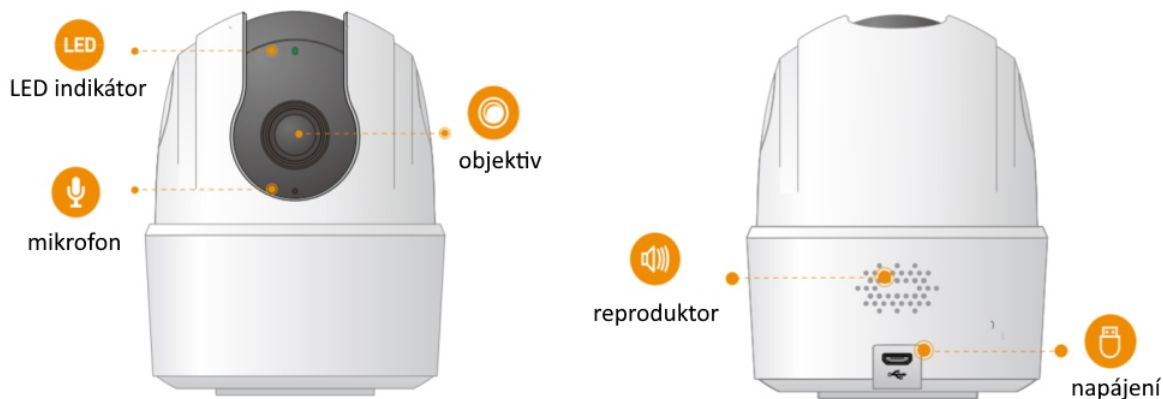

IMOU RANGER 2C 3MP-H1

Cena celkem:	732 Kč (bez DPH: 605 Kč)
Běžná cena:	805 Kč
Ušetříte:	73 Kč
Kód zboží:	KIPMOU1114
Part No.:	IPC-K2ECP-3H3W
Záruka:	24 měs.
Stav:	Nové zboží

Popis

Imou Ranger 2C 3MP-H1

IP otočná kamera do domácnosti přináší živý monitoring v křišťálově čisté **2K** kvalitě. Kompresa **H.265** snižuje nároky na přenos dat a úložiště. Pro nahrávání zřetelného videa i v naprosté tmě disponuje kamera **nočním režimem s IR přisvícením** do vzdálenosti až 10 m. Praktická technologie **detekce osob** spolu s **vestavěnou sirénou** spolehlivě ochrání vaši domácnost a odradí nežádoucí návštěvy. O narušení prostoru se ihned dozvíte skrze **notifikaci**, kterou kamera zašle do vašeho mobilního telefonu prostřednictvím **aplikace Imou Life**. Ta mimo jiné umožňuje pohodlnou vzdálenou správu, ovládaní kamery, živý náhled či přehrávání záznamu. Kameru lze na dálku otáčet i naklánět. K dispozici je také **alarm pro neobvyklé zvuky**, který vám pošle notifikaci například při pláči dítěte. Díky zabudovanému **reproduktoru a mikrofonu** lze kameru využít pro obousměrnou komunikaci s blízkými či domácím mazlíčkem.

- Slot pro micro SD kartu
- Obousměrné audio
- 360° pokrytí

Zobrazení:

Rozlišení snímače: 3,0 Mpx

Snímací čip: 1/2,8" CMOS

Maximální rozlišení: 2304 × 1296 px

Snímková rychlost: 25/30 fps

IR přísvit: ano, do 10 m

Objektiv: f = 3,6 mm, úhel záběru 83° horizontálně, 46° vertikálně, 100° diagonálně

Rozhraní:

Porty: 1× microUSB-B (pouze pro napájení)

Wi-Fi: ano, IEEE 802.1b/g/n

Video komprese: H.265/ H.264

Slot paměťových karet: microSD (max. 256 GB)

Audio: vestavěný reproduktor a mikrofon

Mechanické vlastnosti a prostředí:

Napájení: DC 5 V (max. 1 A), spotřeba do 3,7 W (zdroj je součástí dodávky)

Pracovní teplota: -10 až +45 °C, vlhkost do 95 %

Rozměry: 106,1 × 83 × 83 mm