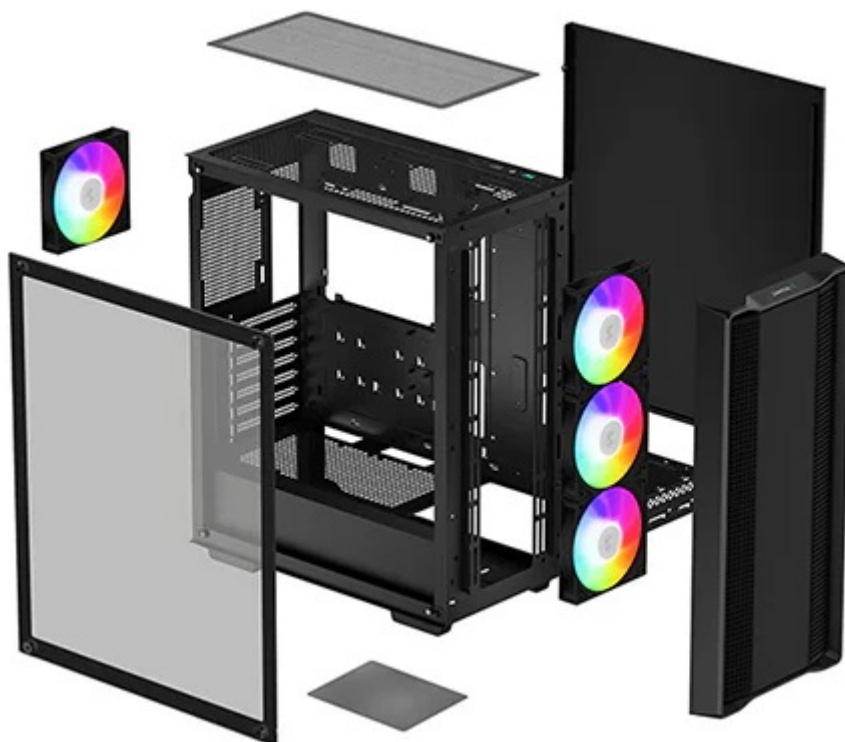

Počítačová skříň DEEPCOOL CC560 ARGB V2 pro skvěle vybavený a odvětrávaný PC systém. Skříň formátu Middle Tower je vybavena předním a horním dírkovaným panelem, což umožňuje proudění vzduchu a podporuje chlazení. Pro dosažení ještě lepších výsledků se uvnitř skříně nachází **4 ventilátory s ARGB podsvícením**.

Podporuje **základní desky ATX, Micro ATX, Mini-ITX**, instalaci SSD jednotek i pevných disků do volných pozic. Skříň se vyznačuje **průhledným bočním panelem**, který je odolný a poskytuje optimální vzhled do nitra šlapajícího systému. Současně vám umožní také snadný přístup ke komponentám a úhledně uspořádat veškerou kabeláž.

DEEPCOOL CC560 ARGB V2

Skříň formátu Middle Tower s **průhlednou bočnicí** nabízí **dvě 2,5"** pozice pro SSD disky a **dvě 3,5"** pozice pro pevné disky. Na horním panelu se nachází jeden **USB 3.0** port, jeden USB 2.0 port a kombinovaný port sluchátek a mikrofonu. Skříň je osazena celkem **čtyřmi ventilátory s ARGB podsvícením** o velikosti 120 mm. Důmyslné řešení umožňuje pohodlné umístění **až 360 mm dlouhého výměníku** vodního chlazení na přední straně. Ve skříni je dostatek prostoru pro chladič CPU do výšky až 165 mm a grafickou kartu o délce 370 mm. Dodávána je **bez zdroje**. Součástí je také **magnetický prachový filtr** na horním panelu.

ZÁKLADNÍ SPECIFIKACE

Provedení skříně: Middle Tower

Interní pozice: 2 × 2,5", 2 × 3,5"

Kompatibilita základní desky: ATX, Micro ATX, Mini-ITX

Zdroj: bez zdroje

Konektory na horním panelu: 1 × USB 3.0, 1 × USB 2.0, 1 × kombinovaný port sluchátek a mikrofonu