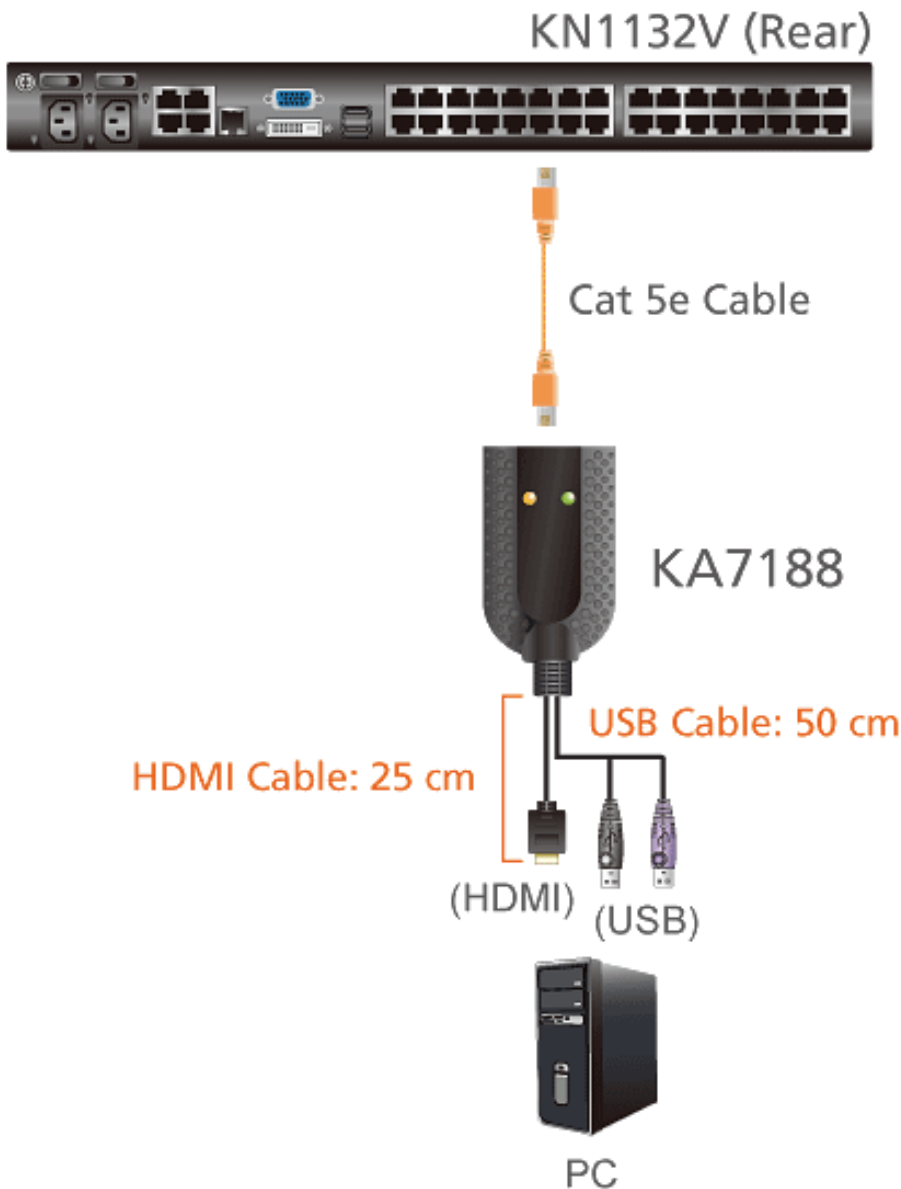

ATEN KA7188-AX

Cena celkem:	4 900 Kč
	(bez DPH: 4 050 Kč)
Běžná cena:	5 391 Kč
Ušetříte:	490 Kč
Kód zboží:	ACZ6323
Part No.:	KA7188-AX
Záruka:	6 měs. IČO / 24 měs. EU
Stav:	Nové zboží

Popis

ATEN KA7188-AX

Adaptér KA7188 připojuje **KVM switch** k počítači prostřednictvím **HDMI** a **USB**. Podporuje funkci **Audio De-Embedder**, která je schopna ze signálu HDMI extrahovat zvuk. Podporuje také přenos obrazu v rozlišení až 1920 × 1200 obrazových bodů a poskytuje dva konektory USB pro připojení cílového počítače pro klávesnici/myš nebo funkce Smart Card/CAC čtečky.

ZÁKLADNÍ SPECIFIKACE

Konektor 1: 1× RJ-45 (F)

Konektor 2: 2× USB (M), 1× HDMI (M)

Délka kabelů:

HDMI: 25 cm

2× USB: 50 cm

Rozměry: 91 × 56 × 21,4 mm

Kompatibilita: