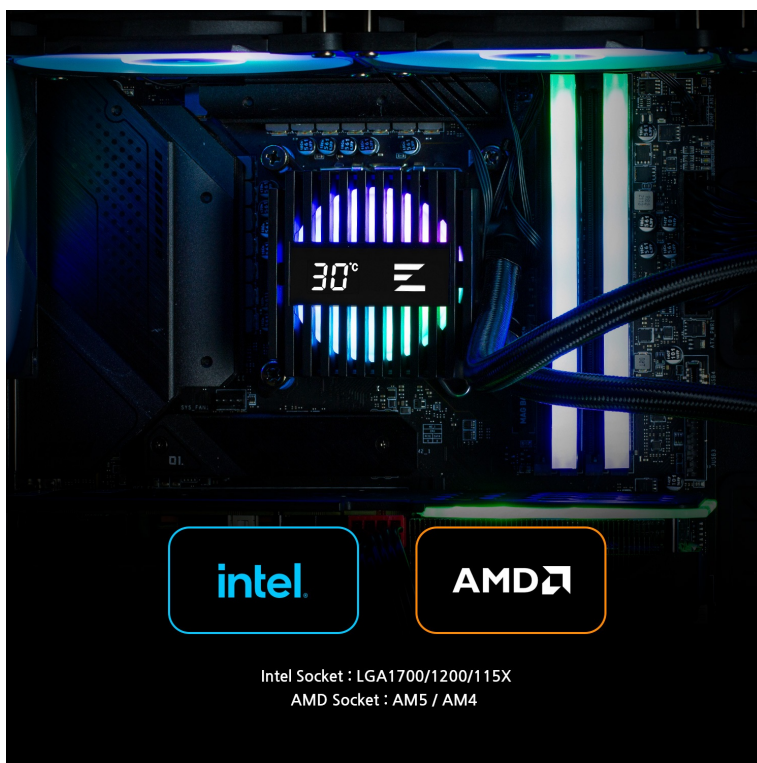

## ZALMAN ALPHA2 A36 ČERNÝ

|              |   |
|--------------|---|
| Cena celkem: | <b>3 032 Kč</b><br><b>(bez DPH: 2 506 Kč)</b> |
| Běžná cena:  | <b>3 335 Kč</b>                               |
| Ušetříte:    | <b>303 Kč</b>                                 |
| Kód zboží:   | CHLZAL00273                                   |
| Part No.:    | ALPHA2 A36 Black                              |
| Záruka:      | 24 měs.                                       |
| Stav:        | Nové zboží                                    |

### ZALMAN ALPHA2 A36 - výkonný bojovník s teplem

Vodní chladič **ZALMAN ALPHA2 A36** pro chlazení moderních **procesorů AMD Ryzen a Intel**. Pokročilý design pumpy s **RGB osvětlením** dodá sestavě stylový vzhled. Výkonné čerpadlo pak podporuje účinné chlazení při zachování nízké hladiny hluku. Funkce **Alpha2 AIO** vám umožní skrze displej jednoduše monitorovat teplotu v reálném čase.

Hlava pumpy je otočná v plném rozsahu, což vám umožní snadné nastavení a montáž radiátoru do požadované polohy. Ventilátor se pyšní unikátním **designem lopatek Shark fin**, což přispívá k minimálnímu odporu proudícího vzduchu a efektivnímu chlazení.