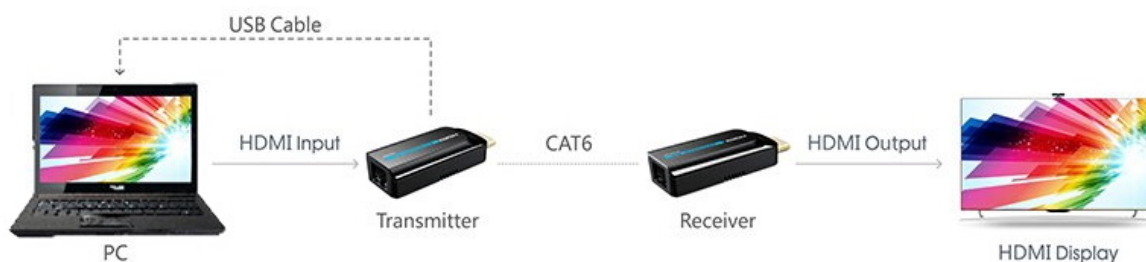

PREMIUMCORD HDMI FULL HD EXTENDER

Cena celkem:	842 Kč (bez DPH: 696 Kč)
Běžná cena:	926 Kč
Ušetříte:	84 Kč
Kód zboží:	KABPMC1025
Part No.:	khext50-7
Záruka:	24 měs.
Stav:	Nové zboží

Popis

PremiumCord HDMI Full HD extender

Pomocí tohoto extenderu lze jednoduše přenést HDMI signál v rozlišení **1080p při 50/60 Hz na vzdálenost až 50 m**. Konvertor (vysílač) převede standardní HDMI signál na síťový LAN a pomocí kabelu CAT6/6a/7 jej přenesse do místa určení, kde je opět přeměněn na HDMI. Maximální datový tok **10,2 Gbps** zajistí stabilní přenos. Napájení konvertorů je realizováno pomocí micro USB konektoru (kabel micro USB na USB je součástí balení). Podporuje také **PoE napájení**, pouze jedna jednotka tedy musí být zapojena do USB napájení, druhá jednotka se napájí z první přes UTP kabel.

Poznámka: Extender nesmí být zapojen do počítačové sítě LAN, switchu, routeru nebo do jiného aktivního síťového zařízení. Vysílač a přijímač musí být přímo propojeny LAN kabelem, nejlépe bez přerušení.

Vlastnosti:

- přenos HDMI 1.3 signálu
- přenos 1080p při 50/60 Hz na vzdálenost až 50 m
- přenosová rychlost až 10,2 Gbps
- podpora HDCP 1.3
- vysílač i přijímač disponují Reset tlačítkem
- přenáší digitální obraz i zvuk
- podporuje PoE napájení

ZÁKLADNÍ SPECIFIKACE

Technologie přenosu: HDMI 1.3, HDCP 1.3

Maximální vzdálenost přenosu: až 50 m