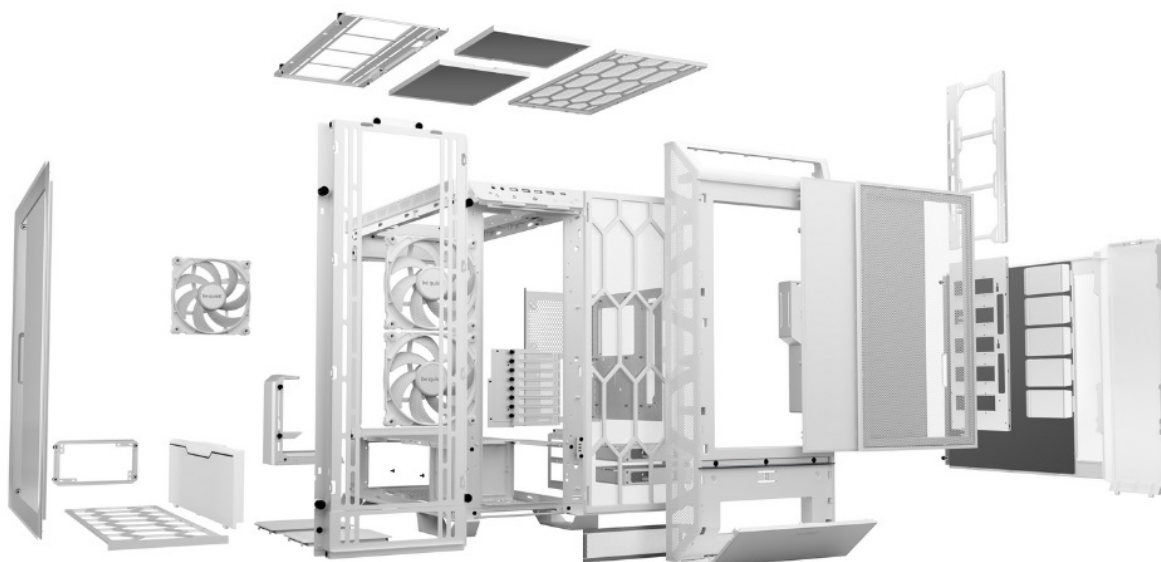

BE QUIET! DARK BASE PRO 901 WINDOW BÍLÁ

Cena celkem:	8 599 Kč (bez DPH: 7 107 Kč)
Běžná cena:	9 459 Kč
Ušetříte:	860 Kč
Kód zboží:	CASBQT1155
Part No.:	BGW51
Záruka:	36 měs.
Stav:	Nové zboží

Popis

Be quiet! DARK BASE PRO 901 Window - dejte komponentům řád a chlazení

Stylová počítačová skříň Be quiet! DARK BASE PRO 901 Window s průhlednou bočnicí, která nabízí dostatek prostoru pro uložení komponent a podpoří tichý provoz celé sestavy. **Průhledná bočnice** poskytne jasný pohled dovnitř, když potřebujete zkontrolovat, jak všechno pěkně šlape. Popřípadě vám umožní také snadný upgrade součástí v budoucnu.

Be quiet! DARK BASE PRO 901 Window

Kvalitní počítačová skříň s průhlednou bočnicí formátu **Middle Tower** nabízí **šest 2,5"** pozic pro SSD disky a **dvě 3,5"** pozice pro pevné disky. Předinstalovány jsou **tři 140 mm ventilátory**, které lze optimalizovat jak pro tichý chod, tak pro výkon bez kompromisu pomocí dotykových tlačítek na horním panelu. Zde se také nachází **čtyři porty USB 3.0**, jeden port **USB-C**, sluchátkový výstup a audio vstup pro mikrofon. Herní design ještě doplňuje elegantní **ARGB osvětlení**. Ve skříni je dostatek prostoru pro chladič CPU do výšky až 190 mm a grafickou kartu o délce až 370 mm. Důmyslné řešení umožňuje pohodlné umístění **až 420 mm dlouhého výměníku** vodního chlazení na přední straně. Potěší také přítomnost **prachových filtrů**. Skříň je dodávána **bez zdroje**.

ZÁKLADNÍ SPECIFIKACE

Provedení skříně: Middle Tower

Interní pozice: 6 × 2,5", 2 × 3,5"

Kompatibilita základní desky: E-ATX, XL-ATX, ATX, Micro ATX, Mini-ITX

Zdroj: bez zdroje

Konektory na horním panelu: 4 × USB 3.0, 1 × výstup pro sluchátka, 1 × vstup mikrofonu