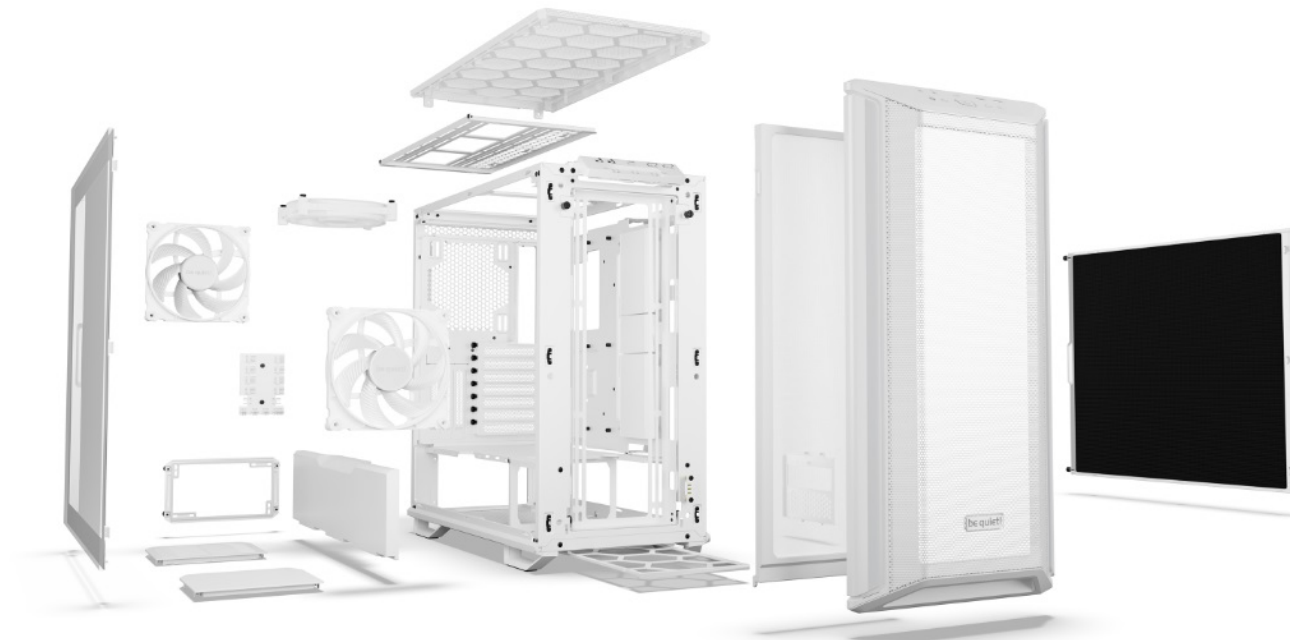

### Be quiet! DARK BASE 701 - rozjeté komponenty na jednom místě

PC skříň **Be quiet! DARK BASE 701** svým designem podporuje maximální průtok vzduch a stabilní chod celého systému. **Extra prodyšná konstrukce** je ideální pro výkonné komponenty, které jsou chlazeny vzduchem. Skříň ve formátu **Middle Tower** disponuje trojicí předinstalovaných ventilátorů, které skvěle balancují mezi chladicím výkonem a tichým provozem.

**PC skříň Be quiet! DARK BASE 701** představuje ideální volbu pro všestranné využití, ať už v pracovní nebo multimediální sféře. Fanoušci estetiky ocení **konstrukci s průhlednou bočnicí**. Zkušení uživatelé zase mohou naplno využít vnitřní prostor skříně, který neklade téměř žádná omezení, co se kreativity týče. Je **kompatibilní s celou řadou komponent** různých formátů a velikostí, a to včetně třeba vodního chlazení. Samozřejmostí je výbava v podobě **prachových filtrů** nebo **konektorů**.

### Be quiet! DARK BASE 701

Kvalitní počítačová skříň s průhlednou bočnicí formátu **Middle Tower** nabízí dostatek prostoru pro uložení **až pěti disků**. Předinstalovány jsou **tři 140 mm ventilátory**, které lze optimalizovat jak pro tichý chod, tak pro výkon bez kompromisu pomocí tlačítek na horním panelu. Zde se také nachází **dva porty USB 3.0**, jeden port **USB-C**, sluchátkový výstup a audio vstup pro mikrofon. Herní design ještě doplňuje elegantní **ARGB osvětlení**. Ve skříni je dostatek prostoru pro chladič CPU do výšky až 185 mm a grafickou kartu o délce až 430 mm. Důmyslné řešení umožňuje pohodlné umístění **až 360 mm dlouhého výměníku** vodního chlazení na přední a horní straně. Potěší také přítomnost **prachových filtrů**. Skříň je dodávána **bez zdroje**.