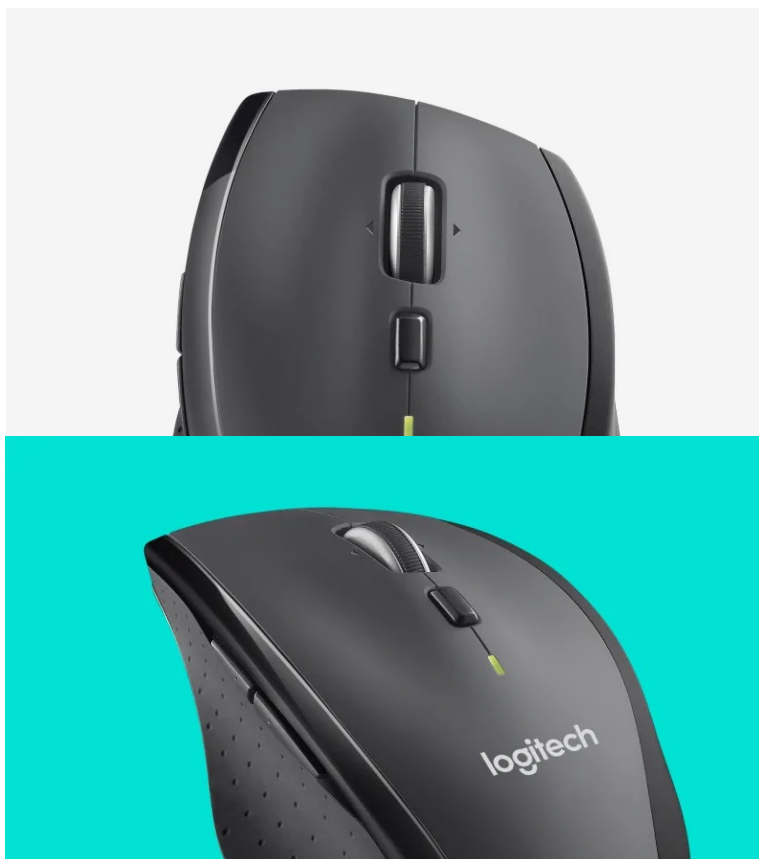

Popis

Myš Logitech Marathon M705 - odpracuje každý náročný den

Bezdrátová myš Logitech Marathon M705 s tvarovaným profilem, která je navržena pro dlouhotrvající pracovní činnost. Díky ergonomii se pohodlně drží a podporuje efektivní ovládání. **Design kopíruje přirozené tvar ruky** pro větší komfort. **Dva režimy posuvu** vám umožní měnit rychlost a přesnost podle aktuální činnosti. Práce s webovými stránkami nebo rozsáhlými dokumenty zvládnete s dokonalou precizností klidně řádek po řádku.

Středové kolečko umožní horizontální posuv, což oceníte při editaci fotografií, obrázků nebo tvorbě tabulek. Precizní snímání kurzoru po pracovní ploše zajišťuje **senzor s rozlišením 1000 DPI**. Myš **Logitech Marathon M705** podporuje dlouhou dobu provozu i díky **automatickému režimu spánku**, který šetří energii. **Bezdrátové připojení skrze USB**

přijímač s technologií 2,4 GHz zajistí volnost pohybu a dosah na vzdálenost až 10 metrů. Přijímač podporuje **až 6 kompatibilních zařízení** a výrazně tak zvyšuje flexibilitu práce.

Logitech Marathon M705

Ergonomická optická myš vybavená **pěti tlačítky** disponuje přesným senzorem s rozlišením **1000 DPI**. Pravoruké provedení větších rozměrů pohodlně padne do dlaně ruky a díky **pogumovanému povrchu** je velmi jemné na dotek. Připojení lze jednoduše realizovat skrze USB adaptér a technologii **2,4 GHz**. Napájení zajišťují **dvě AA baterie**, které udrží myš v chodu až 36 měsíců.