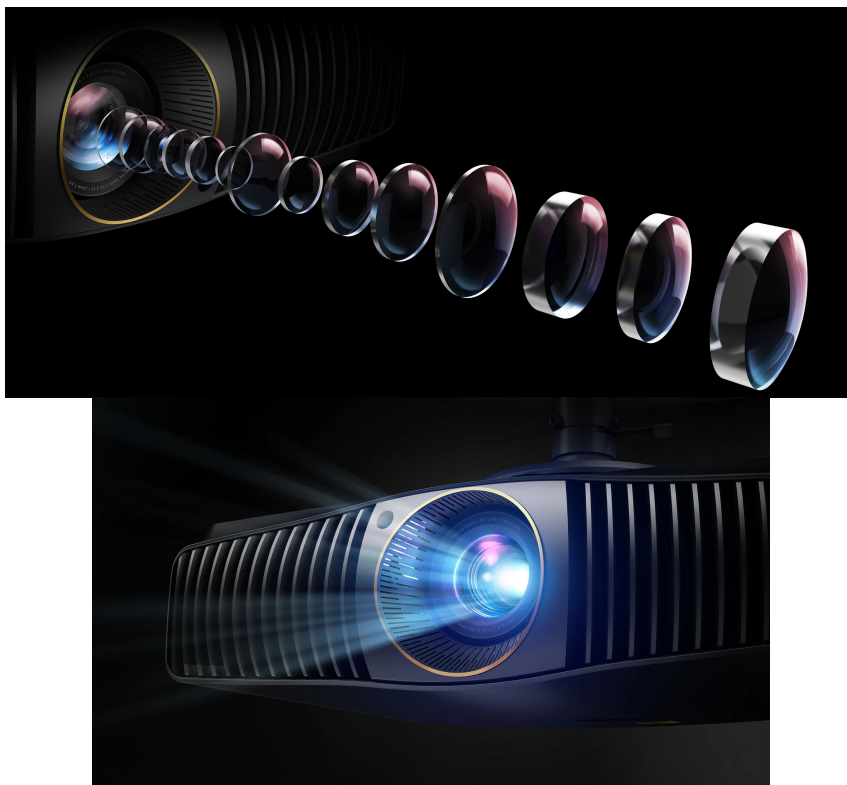

4K UHD projektor BenQ W5800, se kterým vytvoříte ze svého obývacího pokoje moderní domácí kino. Vychutnejte si ostrý, dobře čitelný a jasný obraz na ploše až 200 palců. Ve spojení s pokročilou laserovou technologií vás čeká mimořádně kvalitní obraz, který doslova září barvami. **Technologie CinematicColor** spolu se **100% pokrytím norem Rec. 709 a DCI-P3** produkuje dokonale přesné a syté barvy.

Samozřejmostí je podpora širokého spektra periferních zařízení, ať už přehráváte obsah z Blu-ray přehrávačů, streamovacích zařízení, užíváte si ozvučení ze soundbarů, nebo dáváte přednost herním konzolím. O nastavení obrazu se postará **1,6x motorizovaný zoom** nebo **funkce pro 2D posun objektivu**. Obraz tak nastavíte s ohledem na velikost projekční plochy a zarovnáte okraje bez ztráty rozlišení.

BenQ W5800

Projektor s 4K Ultra HD rozlišením **3840 × 2160 px**, jasem **2600 ANSI lumenů**, kontrastním poměrem **2 000 000 : 1** a 1,6násobným zoomem, který zaručí flexibilní rozsah projekční vzdálenosti. Potěší také 100% pokrytí norem **Rec. 709 a DCI-P3** pro mnohem realističtější barvy a věrný obraz. Vysoký dynamický rozsah **HDR10+** přináší skvělý vizuální dojem zvýšením kontrastního poměru. Projektor dokáže zobrazit jakékoliv scény ve **2D i 3D**. Díky technologii **eARC** umožňuje přenos **7.1 kanálového zvuku a zvuku Dolby Atmos** prostřednictvím jediného kabelu HDMI. Pro flexibilnější možnosti instalace a umístění využívá 2D posun objektivu (**± 21 % horizontálně a ± 50 % vertikálně**), což poskytuje dokonale rovný obraz bez ztráty rozlišení.