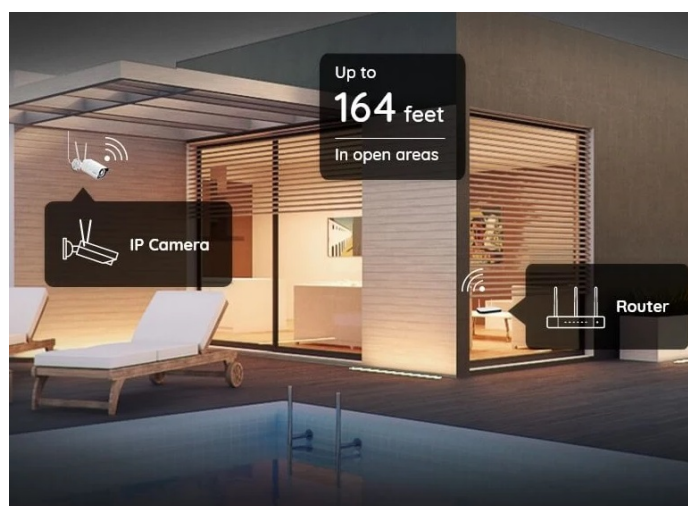

IP kamera Reolink W320 s pokročilým systémem detekce, díky čemuž efektivně **předchází falešným alarmům** a dokáže rozpoznat osoby a vozidla od běžných objektů. **5Mpx bezpečnostní kamera Reolink W320** produkuje jasný a ostrý obraz při živém vysílání. Viditelně zachytí potřebné detaily a poskytne vám důležité informace jak ve formě fotografií, tak záznamů.

Uplatní se také v nočních hodinách a záznamy uprostřed noci osvětlí pomocí **infračervených LED diod**. Je tak ideální pro monitoring venkovního prostoru, jako jsou verandy, pergoly apod. Pro **bezdrátové připojení** kamery Reolink W320 slouží **dvoupásmová Wi-Fi**.

To usnadňuje instalaci venku i uvnitř bez nevzhledné kabeláže. Podpora **aplikace Reolink** vám umožní kameru **Reolink W320** propojit se smartphonem a mít vzdálený přístup a dohled nad děním v domácnosti odkudkoli. Na smartphone obdržíte **upozornění v reálném čase, živý obraz i zvukový záznam, snadné přehrávání** nebo možnost nastavit zóny pohybu.

Reolink W320

5megapixelová IP kamera typu **bullet** nabízí snímač **1/2,7" CMOS** s rozlišením **2560 × 1920** obrazových bodů s úhlem záběru **80°** (horizontálně). V případě zhoršených světelných podmínek či tmy je přítomen IR přísvit do vzdálenosti **až 30 m**. Připojení lze jednoduše realizovat pomocí **RJ-45 portu**, nebo bezdrátově pomocí **Wi-Fi**. Díky **aplikaci Reolink** lze sledovat dění v domácnosti či jiných prostorech **24 hodin denně, 7 dní v týdnu** odkudkoli skrze váš smartphone. Kamera navíc disponuje zabudovaným mikrofonom. Díky voděodolnosti dle **IP67** nabízí jak vnitřní, tak i venkovní možnost použití.