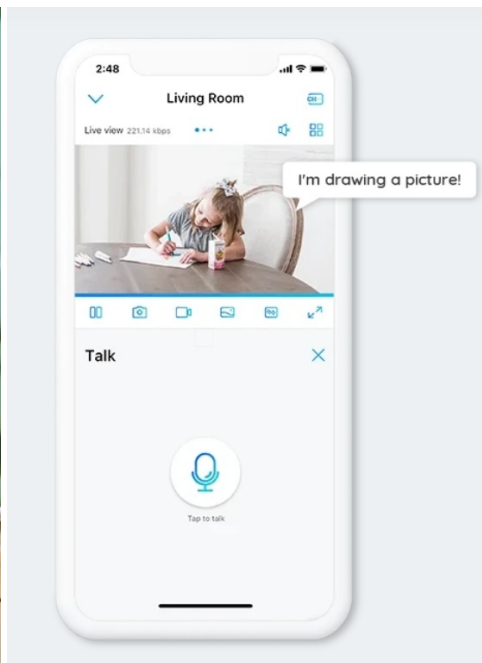

IP kamera Reolink E Series E320 se stane vaším rozšířeným zrakem v domácnosti. Konstrukce umožňuje natáčení a otáčení v bohatých úhlech, takže pohodlně zachytí veškeré dění kolem. Ve spojení s **3Mpx Super HD snímačem CMOS** zaznamená dění jasně a ostře. Ať už tedy po době pobíhá váš domácí mazlíček nebo ratolest, díky širokým obzorům bude vždy pod dozorem.

Kamera Reolink E Series E320 dokáže **detekovat osoby i zvířata** od dalších předmětů, a tak efektivně předcházet falešným alarmům. **Bezdrátové připojení pomocí Wi-Fi** je rychlé a jednoduché. Součástí výbavy je rovněž **zabudovaný mikrofon a reproduktor** pro obousměrnou komunikaci přes kameru.

Samožřejmostí je také **funkce nočního vidění** a možnost sledování na dálku skrze **smartphone, tablet nebo PC**, ať už jste kdekoli. Díky **notifikacím o pohybu v reálném čase** můžete jednoduše zkontrolovat, jestli už dítě přišlo ze školy, zda mazlíček netropí nějakou neplechu apod.

Reolink E Series E320

3megapixelová IP kamera typu **cube** nabízí snímač **1/2,7" CMOS** s rozlišením **2304 x 1296** obrazových bodů a úhlem záběru **82°** (horizontálně). V případě zhoršených světelných podmínek či tmy je přítomen IR přísvit do vzdálenosti **až 12 m**. Připojení lze jednoduše realizovat pomocí **RJ-45 portu** nebo **Wi-Fi (802.11b/g/n)**. Díky **aplikaci Reolink** lze sledovat dění v domácnosti či jiných prostorech **24 hodin denně 7 dní v týdnu** odkudkoli skrze váš smartphone. Kamera navíc disponuje zabudovaným mikrofonem a reproduktorem.