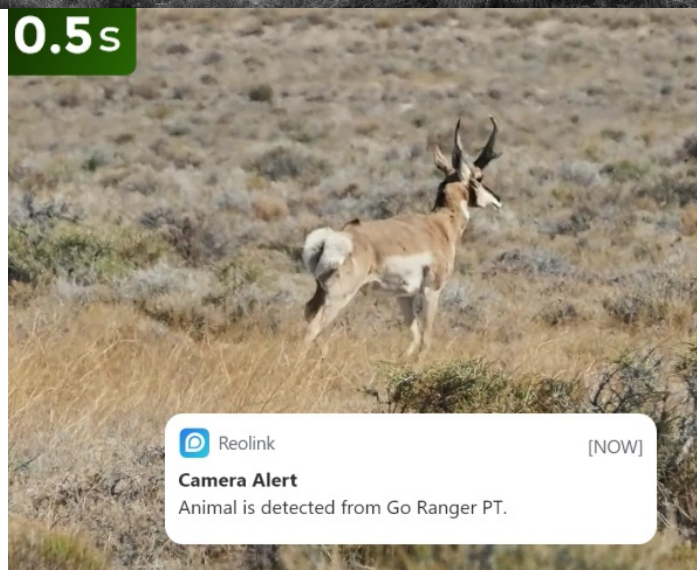

Reolink Go Series G450

8megapixelová IP kamera typu **PT/PTZ** nabízí snímač **1/3" CMOS** s rozlišením **3840 x 2160** obrazových bodů s úhlem záběru **90°** (horizontálně). V případě zhoršených světelných podmínek či tmy je přítomen **IR přísvit** do vzdálenosti **až 10 m**. Připojení je realizováno bezdrátově pomocí **4G/LTE**. Díky **aplikaci Reolink** lze sledovat dění v domácnosti či jiných prostorech **24 hodin denně, 7 dní v týdnu** odkudkoli skrze váš smartphone. Kamera navíc disponuje zabudovaným **mikrofonem a reproduktorem**. Napájení zajišťuje vestavěná **6000mAh** baterie, která je jednoduše nabíjena pomocí **solárního panelu**. S kamerou lze otáčet o **až 355°** horizontálně a **až 140°** vertikálně.

- Vysoce kvalitní obraz s rozlišením 8 Mpx
- Účinná kompresní technologie H.265
- Detekce pohybu, osob, zvířat a vozidel
- Detekce pohybu pomocí PIR senzoru s detekčním úhlem 120°
- Slot pro paměťovou kartu microSD s kapacitou až 128 GB
- Vestavěná baterie s kapacitou 6000 mAh
- Bezdrátové připojení 4G/LTE
- Integrovaný mikrofon a reproduktor
- Kompatibilní s Google Assistant
- Otáčení 355°, náklon 140°
- Odolnost vůči vodě a prachu (IP64)
- Mobilní aplikace v češtině

ZÁKLADNÍ SPECIFIKACE

Kamera