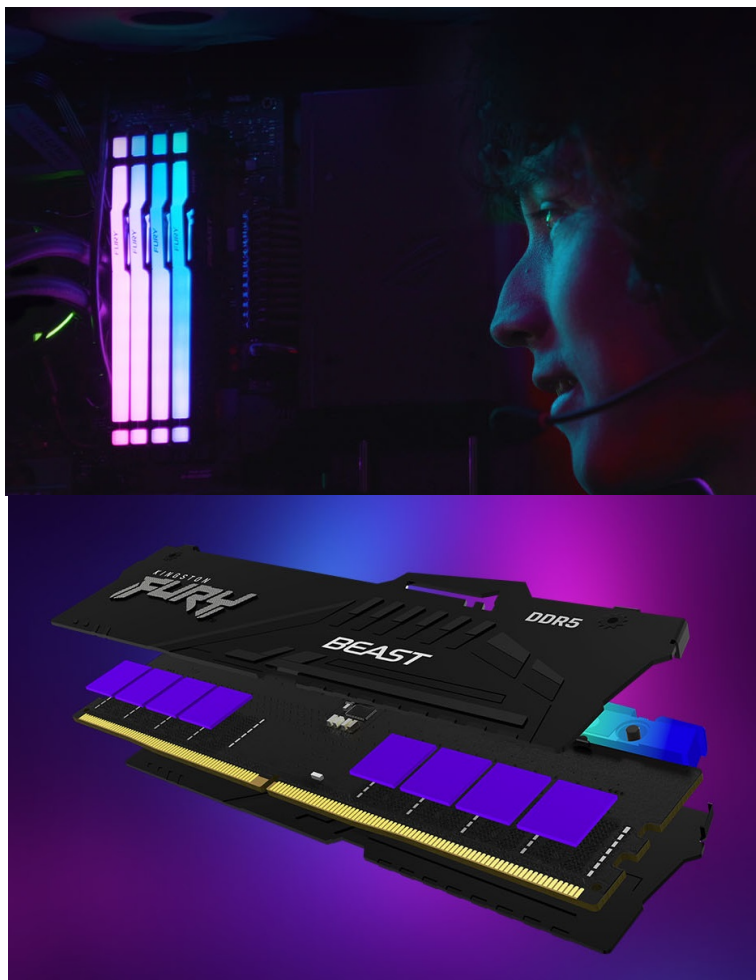

## KINGSTON FURY BEAST BLACK RGB EXPO DDR5 16GB 6000MT/S

Cena celkem:	<b>8 147 Kč</b>
	<b>(bez DPH: 6 733 Kč)</b>
Běžná cena:	<b>8 962 Kč</b>
Ušetříte:	<b>815 Kč</b>
Kód zboží:	PAMKGS3860
Part No.:	KF560C30BBEAK2-16
Záruka:	99 měs.
Stav:	Nové zboží

#### Kingston Fury Beast Black RGB EXPO - dejte volnost výkonu paměti DDR5

Modul Kingston Fury Beast Black RGB EXPO patří mezi nejpokročilejší operační paměti typu DDR5 současnosti. Paměť podporuje špičkové technologie a je ideální pro **herní platformy nové generace**. Přináší výrazně vyšší rychlost, kapacitu a spolehlivost, především pro potřeby **přetaktování**. Mezi vylepšené funkce patří například **on-die ECC (ODECC)**, která zlepšuje stabilitu při enormních rychlostech.

Kromě výkonu a výpočetní rychlosti nabízí také **stylové RGB LED podsvícení**. Operační paměť DDR5 Kingston Fury Beast Black RGB EXPO podporuje jak technologii **Intel XMP**, tak rozšířený profil **AMD EXPO**. Tato certifikace přináší pokročilé možnosti optimalizace výkonu nebo napětí pro přetaktování a bezproblémový provoz.

### **Kingston Fury Beast Black RGB EXPO DDR5 16 GB 6000 MT/s**

Operační paměť typu **DDR5** pro stolní počítače o velikosti **16 GB**. Dosahuje datového přenosu **6000 MT/s** a podporuje technologie **AMD EXPO** a Intel XMP 3.0. Paměť disponuje **chladičem**. Potěší také stylové **RGB LED podsvícení**. Balení obsahuje dva kusy 8 GB paměti.