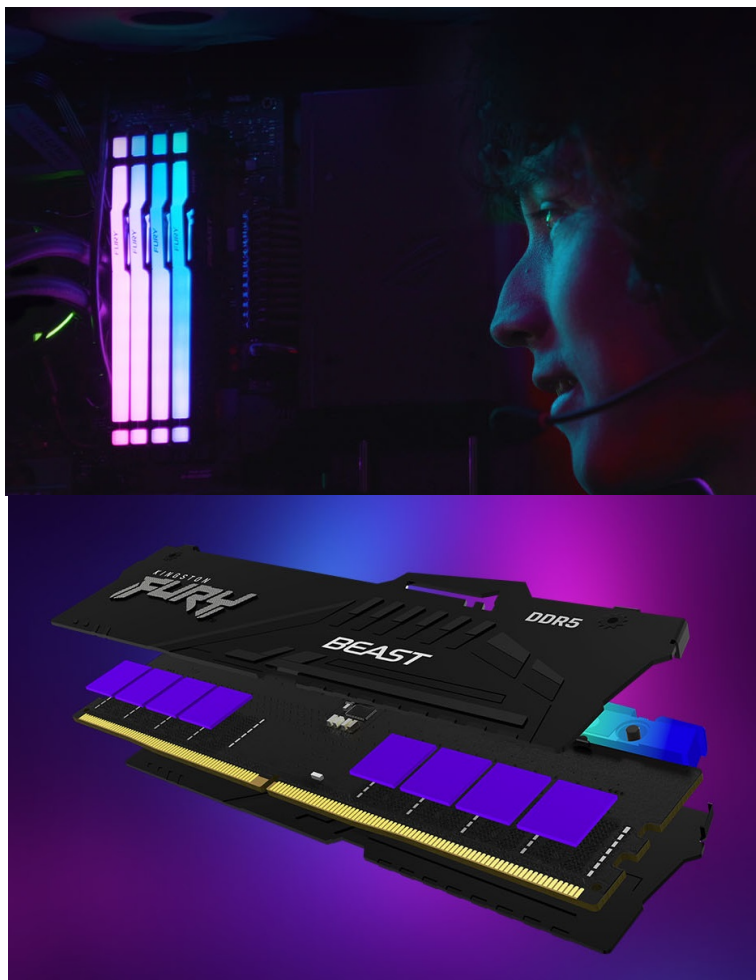

## KINGSTON FURY BEAST BLACK RGB EXPO DDR5 16GB 6000MT/S

Cena celkem:	<b>6 356 Kč</b> <b>(bez DPH: 5 253 Kč)</b>
Běžná cena:	<b>6 992 Kč</b>
Ušetříte:	<b>636 Kč</b>
Kód zboží:	PAMKGS3865
Part No.:	KF560C30BBEA-16
Záruka:	99 měs.
Stav:	Nové zboží

#### Kingston Fury Beast Black RGB EXPO - dejte volnost výkonu paměti DDR5

Modul Kingston Fury Beast Black RGB EXPO patří mezi nejpokročilejší operační paměti typu DDR5 současnosti. Paměť podporuje špičkové technologie a je ideální pro **herní platformy nové generace**. Přináší výrazně vyšší rychlost, kapacitu a spolehlivost, především pro potřeby **přetaktování**. Mezi vylepšené funkce patří například **on-die ECC (ODECC)**, která zlepšuje stabilitu při enormních rychlostech.

Kromě výkonu a výpočetní rychlosti nabízí také **stylové RGB LED podsvícení**. Operační paměť DDR5 Kingston Fury Beast Black RGB EXPO podporuje jak technologii **Intel XMP**, tak rozšířený profil **AMD EXPO**. Tato certifikace přináší pokročilé možnosti optimalizace výkonu nebo napětí pro přetaktování a bezproblémový provoz.

### **Kingston Fury Beast Black RGB EXPO DDR5 16 GB 6000 MT/s**

Operační paměť typu **DDR5** pro stolní počítače o velikosti **16 GB**. Dosahuje datového přenosu **6000 MT/s** a podporuje technologie **AMD EXPO** a Intel XMP 3.0. Paměť disponuje **chladičem**. Potěší také stylové **RGB LED podsvícení**.