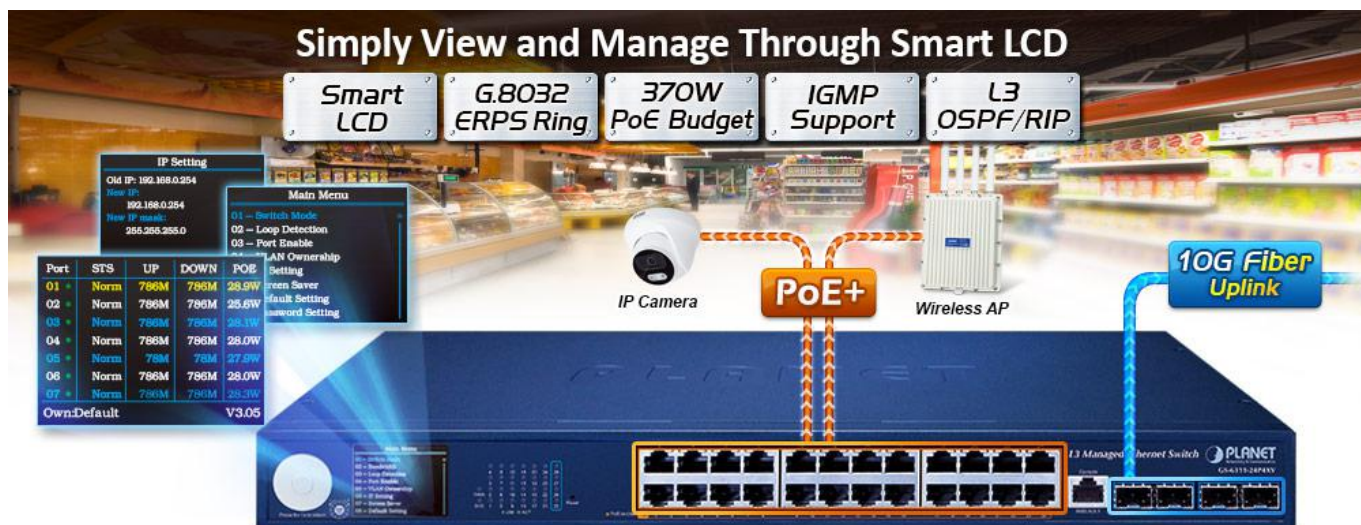

Spravitelný multigigabitový L3 přepínač s PoE+ napájením (802.3at), 24× 10/100/1000 Base-T RJ-45 PoE+, PoE napájení až 370 W, 4× 10G Base-X SFP+.

Konzole/Telnet/Web/SNMP v1/v2c/v3 management, SSH v2, TLS v1.2, **VLAN 802.1Q**, Spanning Tree (Rapid/Multiple), agregace linek 802.3ad LACP, **QoS**, DHCP Snooping, **dynamické routování na L3 vrstvě** modelu OSI/ISO, **ITU-T G.8032 ERPS Ring**.

Barevný **LCD displej** pro zobrazení informací a snadné nastavení. Provozní teplota 0 až +50 °C.

10gigabitový spravovatelný přepínač pracující na 2. a 3. vrstvě modelu OSI. Je vybaven rozšířenými funkcemi pro použití v rozlehlejších sítích a na páteřních spojích. Dynamické routování na L3, výkonné nástroje pro QoS řízení provozu a zabezpečení dovolují poskytovatelům ISP a správcům sítí kontrolovat a efektivně spravovat data sítí, jejichž součástí bude přepínač vybaven například v roli centrálního prvku.

Možný monitoring mobilní aplikací [CloudViewer](#).

ZÁKLADNÍ SPECIFIKACE

Fyzické vlastnosti:

Porty: 24× 10/100/1000 Base-T RJ-45, 4× 10G Base-SR/LR SFP+, 1× RJ-45 sériový (RS-232) port konzole

Paměť: 16k MAC adres, buffer 12 MB

Propustnost: sběrnice 128 Gbps, provozně 95,23 Mpps (64B)

Podpora přenosu: JumboFrame 12 KB

Verze IP protokolu: IPv4, IPv6

Provedení: rack 19"

Napájení: interní zdroj AC 100–240 V (50/60 Hz), celkový příkon do 425 W