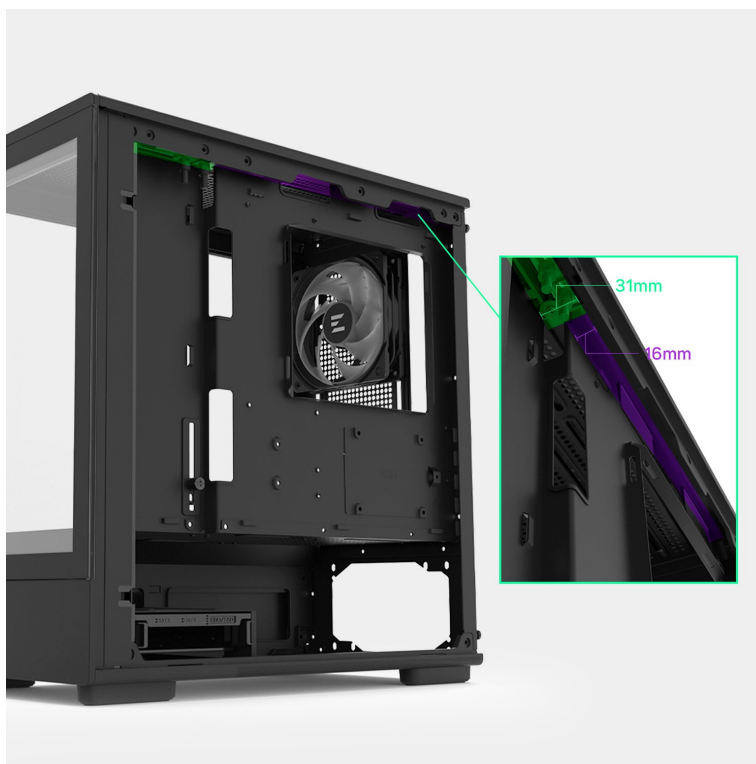

### ZALMAN P10 - stylová skříň pro výkonné a chladné PC

Počítačová skříň ZALMAN P10 ve formátu mini Tower, která se vyznačuje moderním a čistým designem. Na bočních panelech disponuje prvky pro proudění studeného vzduchu, respektive odvodu tepla, a tak se podílí na efektivním chlazení a celkové cirkulaci. Průhledná bočnice a přední panel umožní panoramatický pohled dovnitř PC skříně a na sestavu komponent.

Oba panely je možno rychle a jednoduše odejmout, což oceníte například při výměně komponent a upgradu. Na horním panelu najdete **základní tlačítka a porty** pro připojení sluchátek/mikrofonu nebo třeba USB flashdisku. **Skříň ZALMAN P10 Black** je vybavena rovněž prachovými filtry, které chrání součástky a zabraňují omezení výkonu sestavu v důsledku zanesení prachem.

### ZALMAN P10 Black

Elegantní počítačová skříň nabízí stylovou **prosklenou bočnici i přední panel** a prvotřídní kovovou konstrukci. Osazení komponentami je lehké díky intuitivnímu **systemu správy kabeláže**, kabely tedy nikde zbytečně nepřekáží. Skříň je osazena **jedním 120mm ventilátorem s ARGB podsvícením**. Potěší také možnost rozšíření o dalších šest ventilátorů. Samozřejmostí jsou prachové filtry. Důmyslné řešení umožňuje pohodlné umístění **až 240 mm dlouhého výměníku** vodního chlazení na horní straně. Ve skříni je dostatek prostoru pro chladič CPU do výšky až 173 mm a grafickou kartu o délce až 384 mm. Na horním panelu se nachází jeden port **USB 3.0**, jeden port **USB-C** a kombinovaný audio port pro sluchátka a mikrofon. Skříň je dodávána **bez zdroje**.

### ZÁKLADNÍ SPECIFIKACE

**Provedení skříně:** Mini Tower

**Interní pozice:** 2 × 2,5"/3,5", 1 × 2,5"

**Kompatibilita základní desky:** Micro ATX, Mini ITX

**Zdroj:** bez zdroje

**Konektory na horním panelu:** 1 × USB-C, 1 × USB 3.0, 1 × kombinovaný port sluchátek a mikrofonu