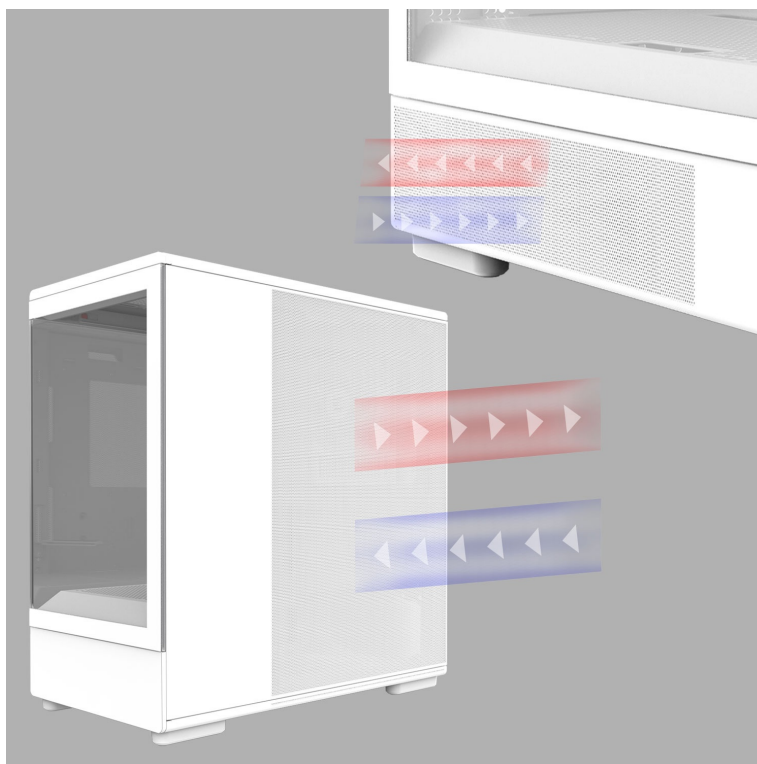

Počítačová skříň ZALMAN P10 ve formátu mini Tower, která se vyznačuje moderním a čistým designem. Na bočních panelech disponuje prvky pro **proudění studeného vzduchu, respektive odvodu tepla**, a tak se podílí na efektivním chlazení a celkové cirkulaci. **Průhledná bočnice a přední panel** umožní panoramatický pohled dovnitř PC skříňe a na sestavu komponent.

Oba panely je možno rychle a jednoduše odejmout, což oceníte například při výměně komponent a upgradu. Na horním panelu najdete **základní tlačítka a porty** pro připojení sluchátek/mikrofonu nebo třeba USB flashdisku. **Skříň ZALMAN P10 White** je vybavena rovněž prachovými filtry, které chrání součástky a zabraňují omezení výkonu sestavu v důsledku zanesení prachem.

ZALMAN P10 White

Elegantní počítačová skříň nabízí stylovou **prosklenou bočnici i přední panel** a prvotřídní kovovou konstrukci. Osazení komponentami je lehké díky intuitivnímu **systému správy kabeláže**, kabely tedy nikde zbytečně nepřekáží. Skříň je osazena **jedním 120mm ventilátorem s ARGB podsvícením**. Potěší také možnost rozšíření o dalších šest ventilátorů. Samozřejmostí jsou prachové filtry. Důmyslné řešení umožňuje pohodlné umístění **až 240 mm dlouhého výměníku** vodního chlazení na horní straně. Ve skříni je dostatek prostoru pro chladič CPU do výšky až 173 mm a grafickou kartu o délce až 384 mm. Na horním panelu se nachází jeden port **USB 3.0**, jeden port **USB-C** a kombinovaný audio port pro sluchátka a mikrofon. Skříň je dodávána **bez zdroje**.

ZÁKLADNÍ SPECIFIKACE

Provedení skříně: Mini Tower

Interní pozice: 2 × 2,5"/3,5", 1 × 2,5"

Kompatibilita základní desky: Micro ATX, Mini ITX

Zdroj: bez zdroje

Konektory na horním panelu: 1 × USB-C, 1 × USB 3.0, 1 × kombinovaný port sluchátek a mikrofonu