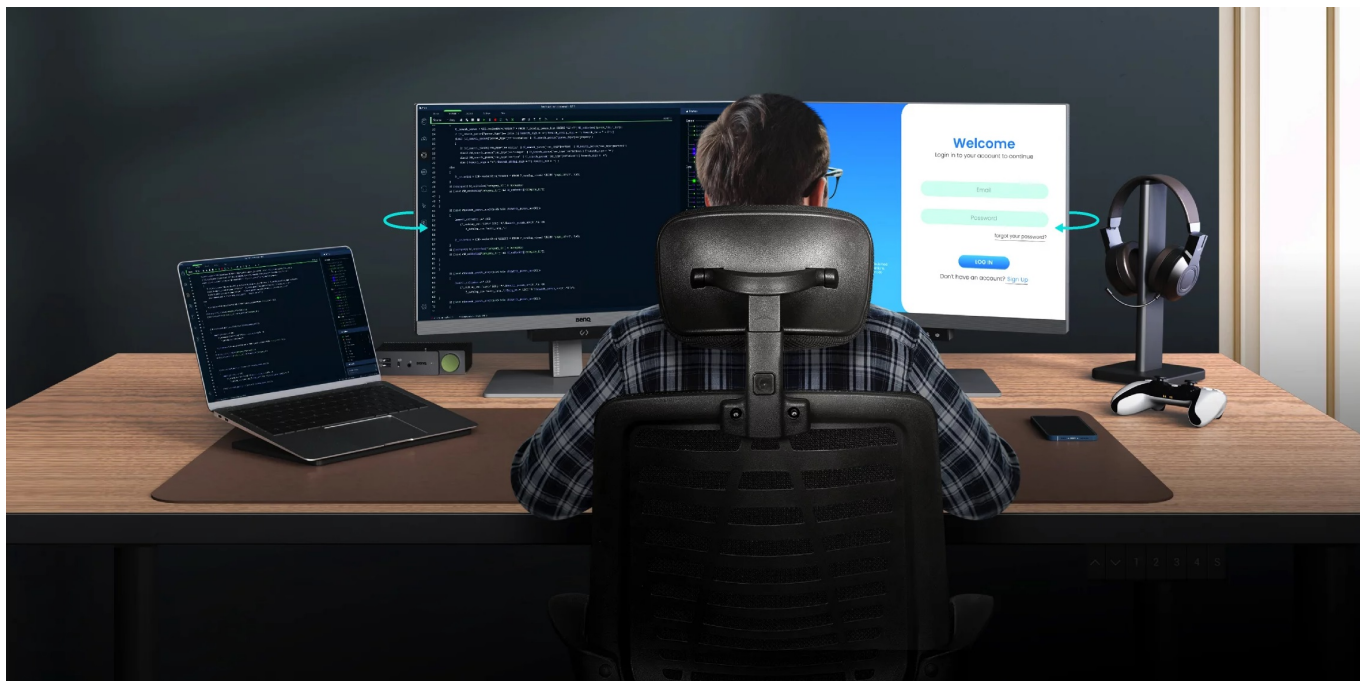

Monitor BenQ RD240Q pro programátory, kodéry a další pracovníky v IT sféře. Nabízí pokročilé režimy pro psaní kódů, lepší viditelnost a orientaci na každém řádku. Displej obsahuje **speciální úpravu, která zamezuje odleskům** a zajišťuje perfektní čtení kódů. **Rozlišení WQXGA** zobrazí obsah jasně a ostře, takže zřetelně rozeznáte každý znak.

Mezi hlavní přednosti patří přítomnost pokročilých režimů, které jsou navrženy s ohledem na programátory. Během práce na **24palcovém displeji** tak získáte optimální rozlišení kódů a čisté zobrazení písma. Samozřejmostí je podpora **nižší únavy očí**, abyste mohli monitor **BenQ RD240Q** využívat dlouhodobě využívat bez omezení.

K dispozici jsou například **světlé a tmavé motivy** podle toho, co je pro vás příjemnější. Jednoduše upravíte jas, ostrost i kontrast, nechybí ani **technologie Daisy Chain** pro propojení více monitorů, abyste měli ideální předpoklady pro náročnou programátorskou práci.

BenQ RD240Q

LED monitor s úhlopříčkou **24,1"** a WQXGA rozlišením **2560 × 1600** bodů byl navržen speciálně pro programátory. Nabízí

kontrastní poměr **1000 : 1**, jas **300 cd/m²**, dobu odezvy **5 ms** a **95% pokrytí DCI-P3** barevné palety. Použitá technologie **IPS** nabízí pozorovací úhly 178° horizontálně i vertikálně a díky podpoře **HDR10** dokáže monitor vytvářet realistický a vizuálně působivý obraz. Pro připojení periférií jsou k dispozici **tři porty USB 3.0** a dva porty **USB-C**, z nichž jeden kromě vysokorychlostního přenosu videa a dat umožňuje napájení připojených zařízení až do 90 W. Díky technologii **Daisy Chain** lze jednoduše propojit více monitorů a připojit je k počítači jediným kabelem. Monitor disponuje **VESA uchycením** a integrovanými **stereo reproduktory** s celkovým výkonem **4 W**. Potěší také automatické nastavení jasu dle okolního osvětlení, výškově nastavitelný stojan a funkce **Pivot**, která umožňuje otočení obrazovky o 90°.