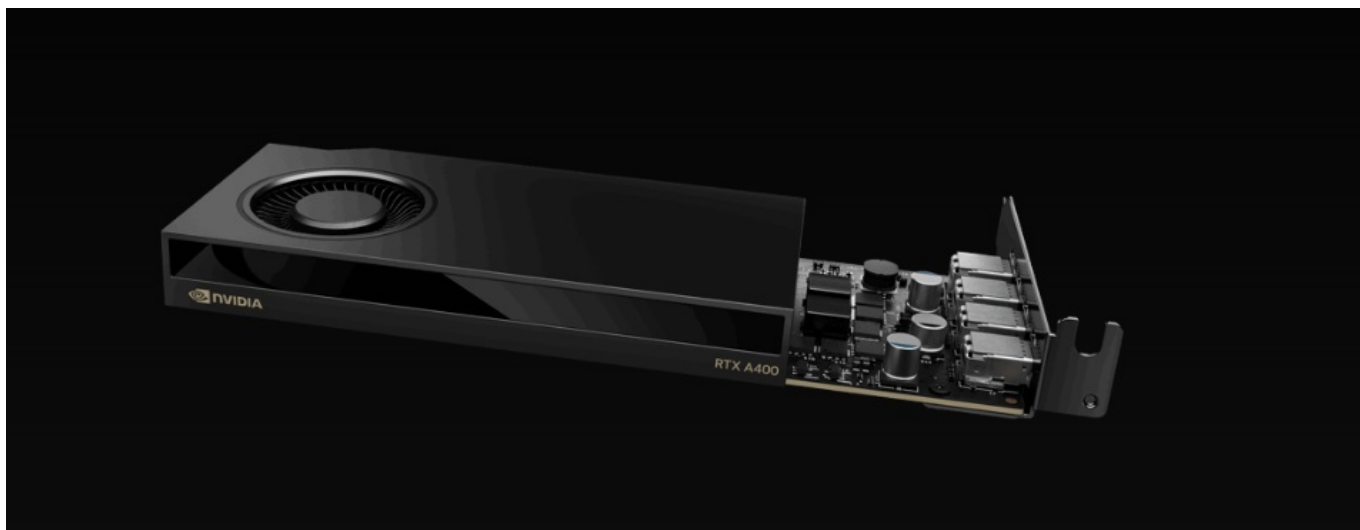

### PNY NVIDIA RTX A400 - obří grafický výkon bez omezení prostoru

**Grafická karta PNY NVIDIA RTX A400** nabízí výkon pro rozmanité výpočetní procesy a náročné projekty. Je postavena na architektuře **NVIDIA Ampere**, která využívá **4 GB vlastní grafické paměti typu GDDR6** a moderní technologie v čele s **AI** nebo **Ray Tracing**. Díky tomu je ideální do profesionálních PC sestav a pokročilých systémů, které zpracovávají postupy s podporou **umělé inteligence**. **Technologie Ray Tracing** vykresluje velmi jemné vizuální efekty, jako jsou odlesky nebo odstíny. Grafická karta **PNY NVIDIA RTX A400** se vyznačuje kompaktní konstrukcí, díky čemuž je vhodná do prostorově úspornějších pracovních stanic. Navíc umožňuje připojení až 4 nativních displejů, a tak výrazně rozšířit vizuální pole.