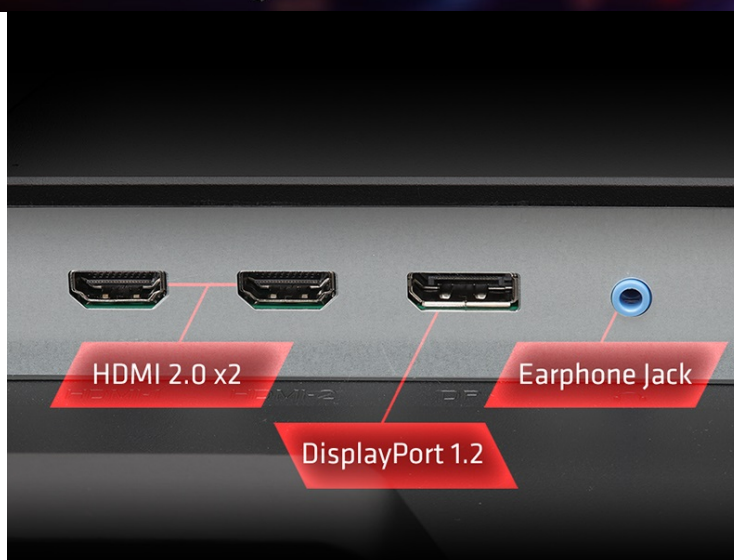

## ASRock Phantom Gaming PG27QFT2A - užijte si každý detail hry

Herní monitor **ASRock Phantom Gaming PG27QFT2A**, který neodmítne žádnou výzvu. Na **ploše o velikosti 27"** si dopřejete plynulý obraz a vykreslení dynamických objektů bez rozmazání. Disponuje vysokou **obnovovací frekvencí 180 Hz** a **1ms dobou odezvy**, díky čemuž eliminuje rozmazání a zpoždění během jakéhokoli pohybu.

**Vysoké QHD rozlišení** podporuje ostrý a čistý obraz, který vám umožní vítězně ovládnout každou virtuální bitvu. **Monitor ASRock Phantom Gaming PG27QFT2A** dále disponuje také technologií **AMD FreeSync**, která efektivně potlačuje trhání a sekání obrazu. Ve spojení s **IPS** panelem si živý obraz dopřejete i při pohledu ze stran. Co dělat při dlouhých herních seancích? Jen se pořádně bavit.

Díky tomu není třeba schovávat anténu pod stolem, což značně omezuje kvalitu připojení. Samozřejmostí je také patřičná herní konektivita, která zahrnuje **dvojici portů HDMI 2.0** pro připojení herní konzole, **DisplayPort** nebo **3,5mm jack** pro

### ZÁKLADNÍ SPECIFIKACE

**Typ panelu:** IPS

**Úhlopříčka:** 27"

**Poměr stran:** 16 : 9

**Rozlišení:** 2560 × 1440

**Kontrastní poměr:** 1000 : 1

**Doba odezvy:** 1 ms

**Rozhraní:** 2× HDMI, 1× DisplayPort, 1× sluchátkový výstup