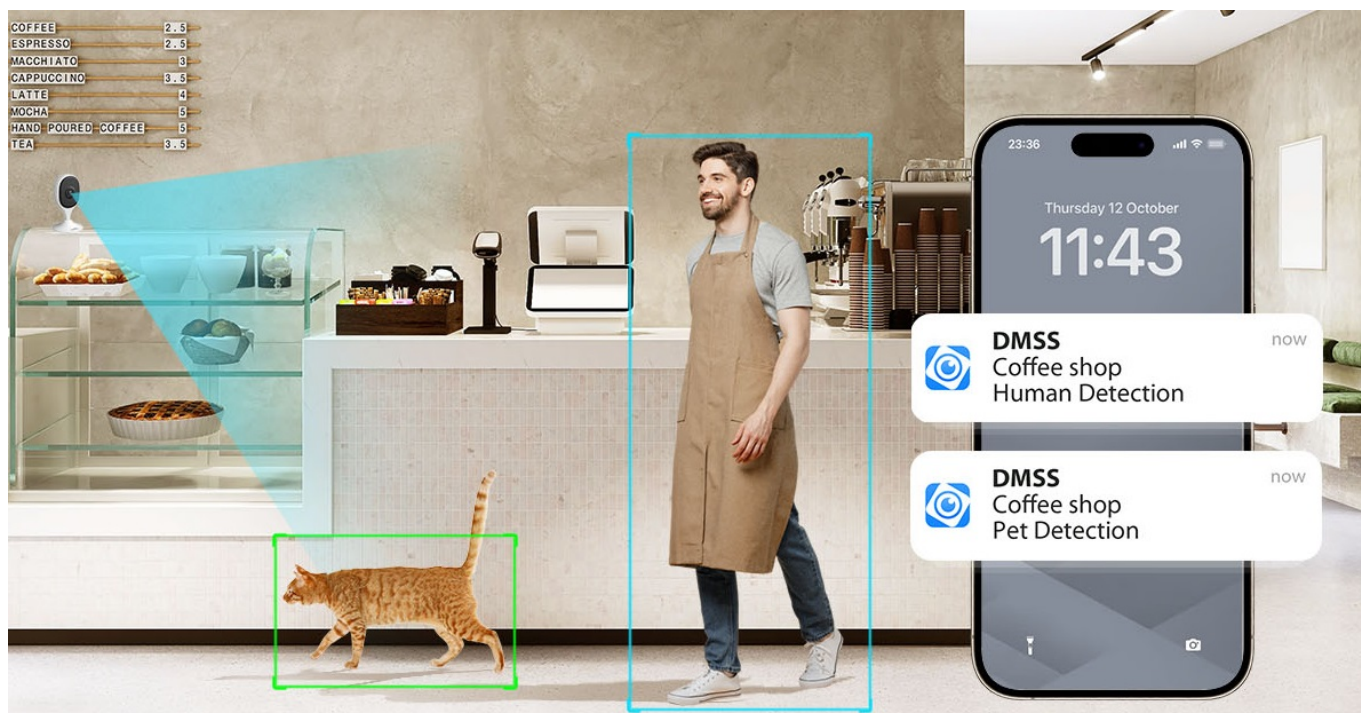

Síťová IP kamera Dahua IPC-C5AP-0280B pro monitoring vnitřních prostor. Představuje optimální řešení pro zabezpečení vašeho domova či kanceláře. Produkuje čistý obraz s řadou detailů. **Wi-Fi kamera Dahua IPC-C5AP-0280B** disponuje zabudovaným **IR přísvitem s dosahem až 10 metrů** pro kvalitní záznamy ve večerních nebo nočních hodinách.

Vylepšené algoritmy umělé inteligence rozpoznají člověka i zvíře od ostatních objektů. Díky tomu efektivně potlačují falešné poplachy a časté pohledy na záznam z kamery. V případě neoprávněné aktivity vás neprodleně kontaktuje pomocí **notifikace na váš smartphone**.

V reálném čase tak budete v obraze a reagovat na aktuální dění. Pro využívání mobilních funkcí slouží **aplikace, která je určena pro chytrá zařízení s iOS i Android**. Samozřejmostí je také podpora bezdrátového připojení pomocí **Wi-Fi**. **Magnetická základna** vám umožní flexibilní instalaci.

ZÁKLADNÍ SPECIFIKACE:

Vlastnosti:

- Rozlišení snímače 5 Mpx
- Komprese videa H.265
- Mobilní aplikace v češtině
- Slot pro instalaci microSD karty do kapacity 256 GB
- IR přísvit s dosahem až 10 metrů
- Obousměrné audio
- Režim soukromí
- AI detekce lidské postavy, detekce zvířat
- Detekce abnormálních zvuků
- Bezdrátové připojení Wi-Fi
- Bluetooth párování
- Otáčení obrazu 0°/180°
- Manuální nastavení úhlu: 0° až 360° horizontálně, -10° až 70° vertikálně
- Magnetická základna