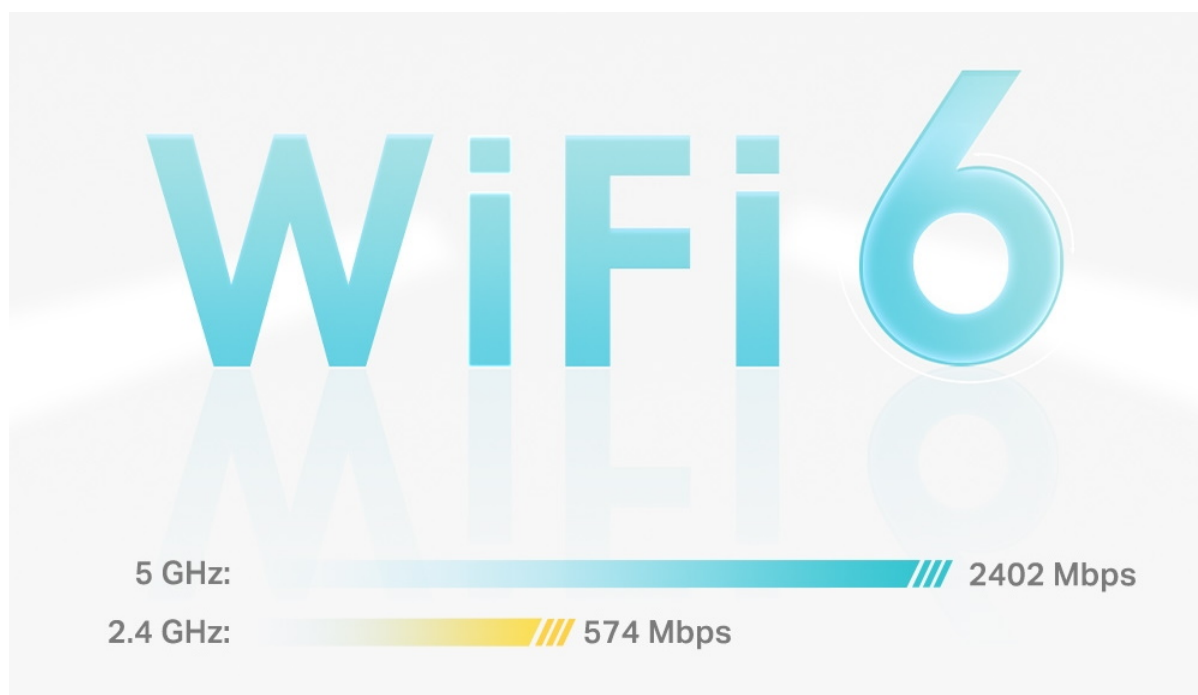

TP-LINK DECO X55 1KS

Cena celkem:	2 990 Kč (bez DPH: 2 471 Kč)
Běžná cena:	3 289 Kč
Ušetříte:	299 Kč
Kód zboží:	NAATPL1146
Part No.:	Deco X55(1-pack)
Záruka:	36 měs.
Stav:	Nové zboží

Popis

TP-Link Deco X55 1 ks

AX3000 Mesh Wi-Fi 6 systém pro celou domácnost.

Deco X55 využívá systém více jednotek k dosažení bezproblémového celoplošného Wi-Fi pokrytí - **eliminuje slabé oblasti signálu** jednou provždy! Pro pokrytí menších oblastí může jednotka fungovat i samostatně. Díky technologii **Deco Mesh** spolupracují jednotky na vytvoření jednotné sítě s jediným názvem sítě.

Systém jednotek Deco X55 poskytuje rychlé a stabilní spojení rychlostí **až 3000 Mb/s** s podporou standardu **802.11ax (Wi-Fi 6)** a je tak ideální pro pokrytí celé domácnosti bezdrátovým signálem. Mezi další výhody patří také **kompatibilita s hlasovým ovládáním Amazon Alexa**.

Balení obsahuje jednu jednotku, která pokryje **až 230 m²**.

- **Rychlejší připojení:** Wi-Fi 6 dosahuje rychlosti až 3 000 Mb/s - 2402 Mb/s v pásmu 5 GHz a 574 Mb/s v pásmu 2,4 GHz.