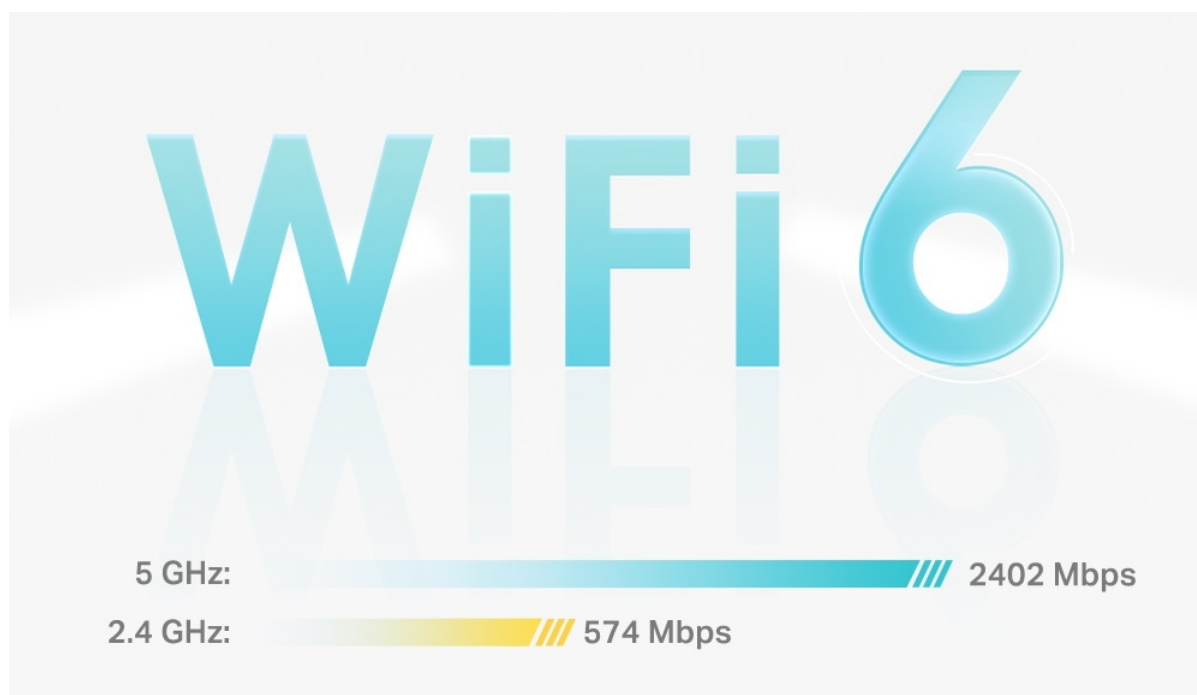

TP-LINK DECO X55 2KS

Cena celkem:	4 299 Kč (bez DPH: 3 553 Kč)
Běžná cena:	4 729 Kč
Ušetříte:	430 Kč
Kód zboží:	NAATPL1147
Part No.:	Deco X55(2-pack)
Záruka:	36 měs.
Stav:	Nové zboží

Popis

TP-Link Deco X55 2 ks

AX3000 Mesh Wi-Fi 6 systém pro celou domácnost.

Deco X55 využívá systém více jednotek k dosažení bezproblémového celoplošného Wi-Fi pokrytí - **eliminuje slabé oblasti signálu** jednou provždy! Pro pokrytí menších oblastí může jednotka fungovat i samostatně. Díky technologii **Deco Mesh** spolupracují jednotky na vytvoření jednotné sítě s jediným názvem sítě.

Systém jednotek Deco X55 poskytuje rychlé a stabilní spojení rychlostí **až 3000 Mb/s** s podporou standardu **802.11ax (Wi-Fi 6)** a je tak ideální pro pokrytí celé domácnosti bezdrátovým signálem. Mezi další výhody patří také **kompatibilita s hlasovým ovládáním Amazon Alexa**.

Balení obsahuje dvě jednotky, které pokryjí **až 418 m²**.

- **Rychlejší připojení:** Wi-Fi 6 dosahuje rychlosti až 3 000 Mb/s - 2402 Mb/s v pásmu 5 GHz a 574 Mb/s v pásmu 2,4 GHz.