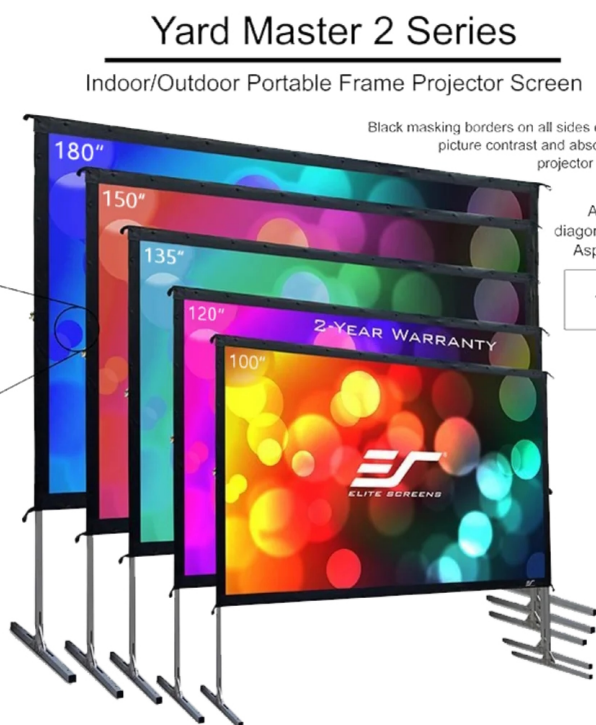

### Elite Screens OMS110H2

**Venkovní** projekční plátno s úhlopříčkou **110"** a skládacím rámem. Díky své konstrukci z lehkého hliníku je perfektní volbou pro promítání pod širým nebem – ať už v kempu, parku nebo na zahradě. Materiál **CineWhite** nabízí široké pozorovací úhly a perfektní vyvážení barev.

4K/8K Ultra HD, Active 3D, and HDR ready

CineWhite® 1.1 gain front projection material

WraithVeil 2.2 gain rear projection material also available

### Yard Master 2 Series

Indoor/Outdoor Portable Frame Projector Screen

Black masking borders on all sides enhances picture contrast and absorbs minor projector overshoot

Available diagonal sizes and Aspect Ratios

## CineWhite

1. Materiál plátna CineWhite
2. 180° pozorovací úhel (90° vlevo a vpravo)
3. Aktivní 3D & 4K/8K Ultra HD Ready
4. Matný bílý povrch (PVC Flexible)
5. Přirozené podání barev & rovnoměrný rozptyl světla
6. Černá zadní strana
7. Gain 1.1
8. Vhodné pro projektory s krátkou i velmi krátkou projekční vzdáleností a běžné projektory