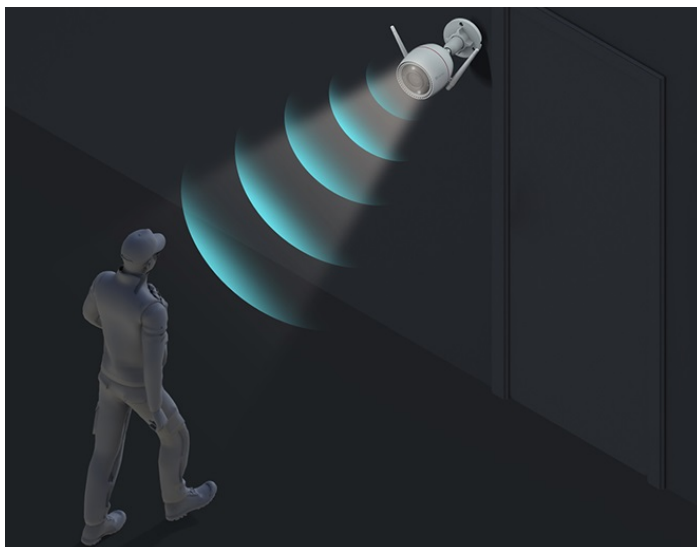

### IP kamera EZVIZ H3c 3K - strážce vašeho venkovního prostoru

**Bezdrátová IP kamera EZVIZ H3c 3K** pro dohled nad venkovním prostorem budov. Disponuje výkonným snímačem, který produkuje obraz v ostrých detailech a je vhodný pro monitorování i v rozlehlých prostředích. Uplatní se při nepřetržitém **snímání v režimu 24/7** a rozlišení osob a vozidel od ostatních objektů díky algoritmům **umělé inteligence**.

### EZVIZ H3c 3K

Venkovní bezdrátová IP kamera nabízí snímač **1/2,7" CMOS** s rozlišením **5 Mpx**, který je schopný snímat video v rozlišení **2880 × 1620** při **30 fps**. Pro případ zhoršených světelných podmínek je přítomen **IR přísvit** do vzdálenosti **30 m** a bílý LED přísvit pro pořizování barevných záznamů v noci. Komprese **H.265/H.264** snižuje nároky na přenos dat a úložiště. Natočené záznamy je možné ukládat na **microSD kartu** do kapacity až 512 GB, nebo odesílat na cloudové úložiště (na základě předplatného). Součástí kamery je integrovaný **reproduktor a mikrofon**, který umožní kvalitní oboustrannou komunikaci. **Aktivní zastrašení** v podobě stroboskopického světla a zvukového alarmu pak varuje případné narušitele. Propojení kamery pomocí aplikace v mobilním zařízení umožní pohodlný vzdálený přístup, pořizování záznamů či fotografií nebo upozornění v případě **detekce pohybu**. Mezi další užitečné funkce patří například **rozpoznávání lidské postavy a vozidla** pomocí umělé inteligence, přizpůsobitelná oblast detekce pohybu, možnost **zahájit videohovor zamáváním do kamery** či kompatibilita s hlasovými asistenty **Google Assistant a Amazon Alexa**. Připojení lze jednoduše realizovat jak drátově prostřednictvím **RJ-45** konektoru, tak bezdrátově skrze **Wi-Fi**. Díky voděodolnému krytu dle **IP67** nabízí jak vnitřní, tak i venkovní možnost použití.