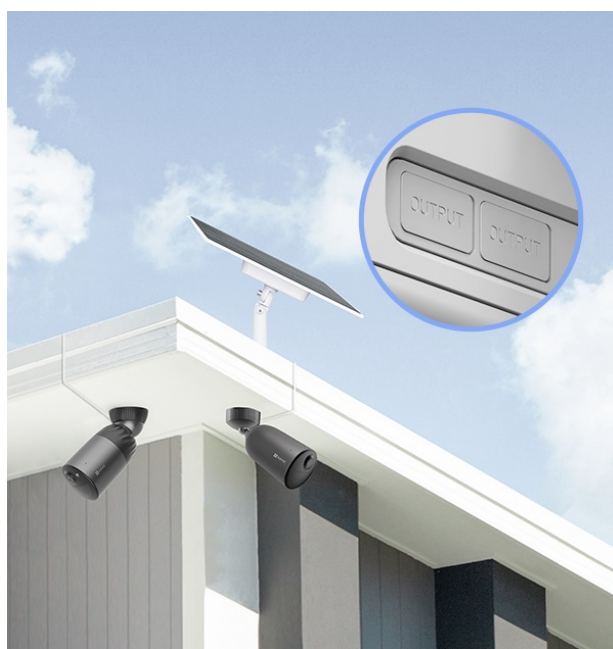

EZVIZ 12W BATTERY SOLAR PANEL

Cena celkem:	2 273 Kč
	(bez DPH: 1 878 Kč)
Běžná cena:	2 500 Kč
Ušetříte:	227 Kč
Kód zboží:	FVLEZV1004
Part No.:	CS-PBC12-R100-10AH
Záruka:	24 měs.
Stav:	Nové zboží

Popis

EZVIZ 12 W Battery Solar Panel - solární panel pro napájení čistou energií

Solární panel EZVIZ 12 W pro ekologické napájení kompatibilní venkovní kamery EZVIZ. Vyznačuje se zabudovanou **úložnou kapacitou až 37 Wh**, díky čemuž má kamera k dispozici obří úložiště energie pro svůj provoz.

Solární panel EZVIZ lze připojit **až ke dvou kamerám** současně a zajistit souběžné nabíjení. Instalace je rychlá, jednoduchá a umožní vám ideální vystavení slunečnímu záření. Lze jej upevnit na strom, sloup či vnější stěnu domu. Samozřejmostí je **odolná konstrukce**, která vydrží i nepříznivé povětrnostní podmínky.

EZVIZ 12 W Battery Solar Panel

Solární panel určený pro pohodlné a ekologické dobíjení **všech venkovních bateriových kamer EZVIZ**. Má k dispozici vestavěnou dobíjecí baterii o kapacitě **37,23 Wh** a umožňuje nabíjení **až dvou kamer současně**.