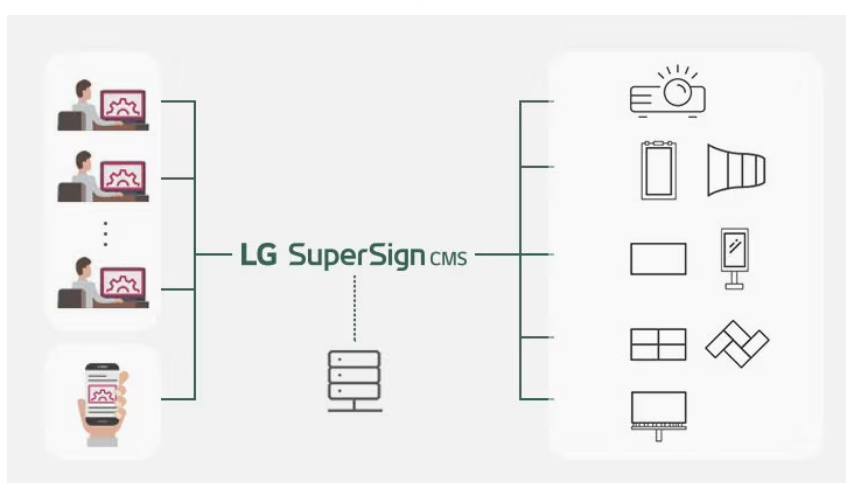

### LG ProBeam - inovativní byznys projektor

**Laserový WUXGA projektor LG ProBeam BF50RG** je navržen nejenom pro potřeby náročného firemního prostředí, poskytuje kvalitní **WUXGA rozlišení** a vysokou svítivost **5000 ANSI lumenů**, což zajistí skvělou viditelnost prezentace v každém prostoru.

Kromě firemního zaměření, obchodního jednání a konference se uplatní také ve školicích místnostech, seminárních učebnách apod. **Projektor LG ProBeam BF50RG** s funkcí **Lens Shift & Zoom x1.6** umožňuje flexibilní instalaci bez ohledu na velikost místnost a nastavit obrazovou plochu podle možností interiéru.

**Projektor LG BF50RG** využívá **operační systém webOS-Signage 6.0**, který přináší pokročilé možnosti do firemní sféry. Podporuje **software LG SuperSign CMS** pro správu obsahu na více displejích, respektive uživatelských účtech. Uživatelé mohou mít přístup k úložišti přes PC nebo mobilní telefon a spravovat obsah dle svých požadavků.

## LG BF50RG

DLP projektor nabízející WUXGA rozlišení **1920 x 1200** obrazových bodů, jas **5000 ANSI** lumenů a kontrastní poměr **3 000 000 : 1**. Projektor dokáže vytvořit promítací **plochu o úhlopříčce 40" až 300"**. Vysoký dynamický rozsah **HDR** přináší skvělý vizuální dojem zvýšením kontrastního poměru. Ozvučení zajišťují **stereo reproduktory** s celkovým výkonem 10 W. Připojení lze jednoduše realizovat pomocí **RJ-45 portu** nebo bezdrátově pomocí **Wi-Fi**. Projektor je postaven na operačním systému **webOS-Signage 6.0**. Pro přímé přehrávání multimédií jsou k dispozici **dva USB porty**. Díky technologii