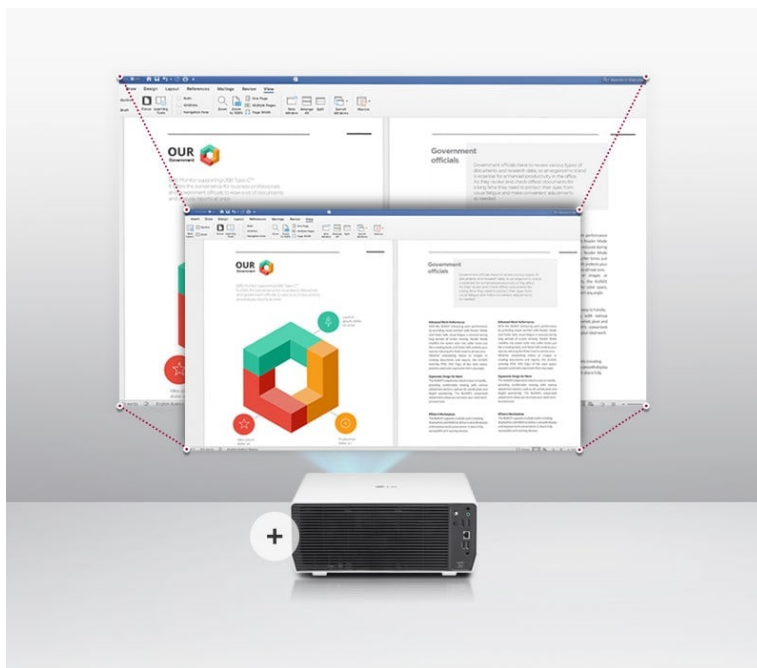

Projektor LG BF50RG využívá **operační systém webOS-Signage 6.0**, který přináší pokročilé možnosti do firemní sféry. Podporuje **software LG SuperSign CMS** pro správu obsahu na více displejích, respektive uživatelských účtech. Uživatelé mohou mít přístup k úložišti přes PC nebo mobilní telefon a spravovat obsah dle svých požadavků.