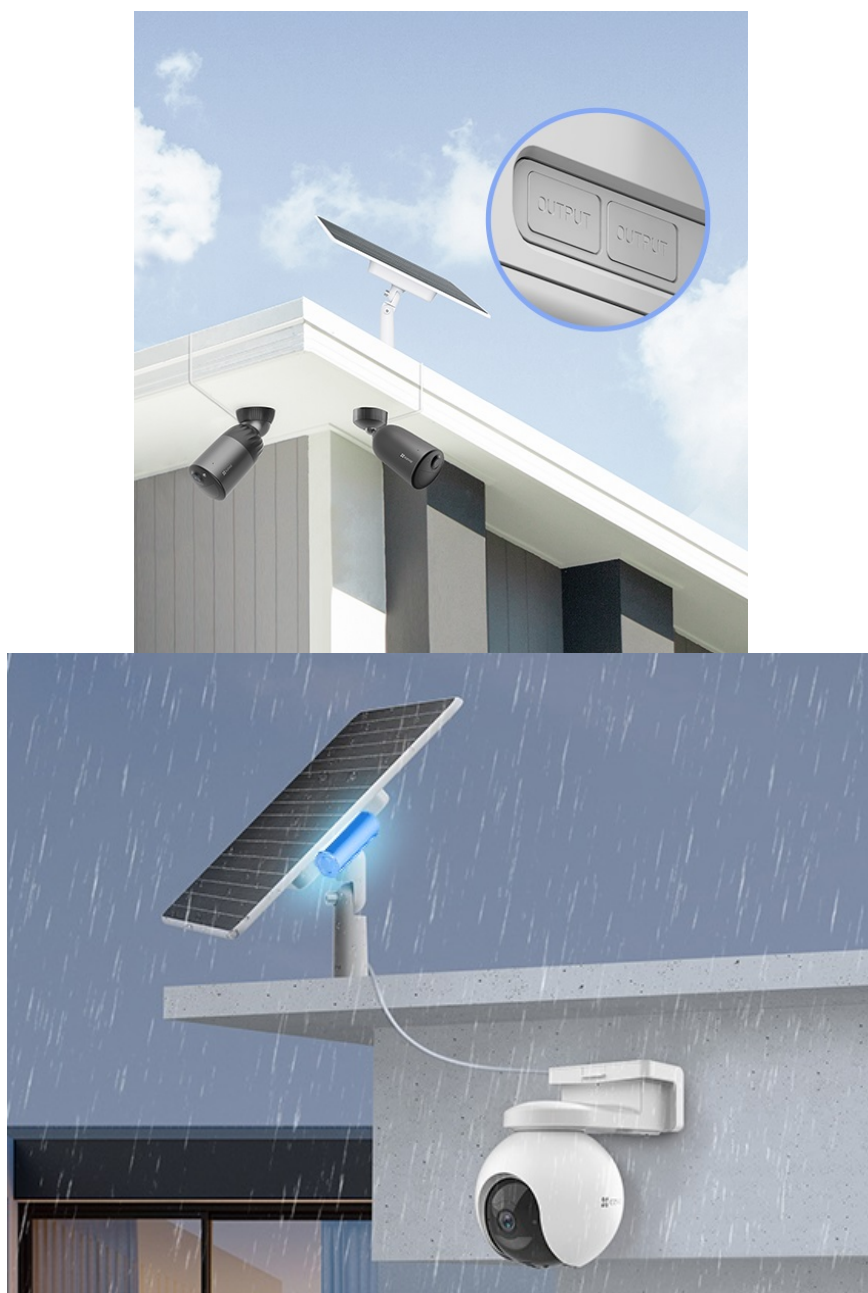

## EZVIZ 24W BATTERY SOLAR PANEL

Cena celkem:	<b>3 369 Kč</b> <b>(bez DPH: 2 784 Kč)</b>
Běžná cena:	<b>3 706 Kč</b>
Ušetříte:	<b>337 Kč</b>
Kód zboží:	FVLEZV1005
Part No.:	CS-PBC24-R100-20AH
Záruka:	24 měs.
Stav:	Nové zboží

### EZVIZ 24 W Battery Solar Panel - solární panel pro napájení čistou energií

Solární panel EZVIZ 24 W pro ekologické napájení kompatibilní venkovní kamery EZVIZ. Vyznačuje se zabudovanou úložnou kapacitou až 75 Wh, díky čemuž má kamera k dispozici obří úložiště energie pro svůj provoz.

**Solární panel EZVIZ** lze připojit **až ke dvou kamerám** současně a zajistit souběžné nabíjení. Instalace je rychlá, jednoduchá a umožní vám ideální vystavení slunečnímu záření. Lze jej upevnit na strom, sloup či vnější stěnu domu. Samozřejmostí je **odolná konstrukce**, která vydrží i nepříznivé povětrnostní podmínky.

### **EZVIZ 24 W Battery Solar Panel**

Solární panel určený pro pohodlné a ekologické dobíjení **všech venkovních bateriových kamer EZVIZ**. Má k dispozici vestavěnou dobíjecí baterii o kapacitě **75 Wh** a umožňuje nabíjení **až dvou kamer současně**.