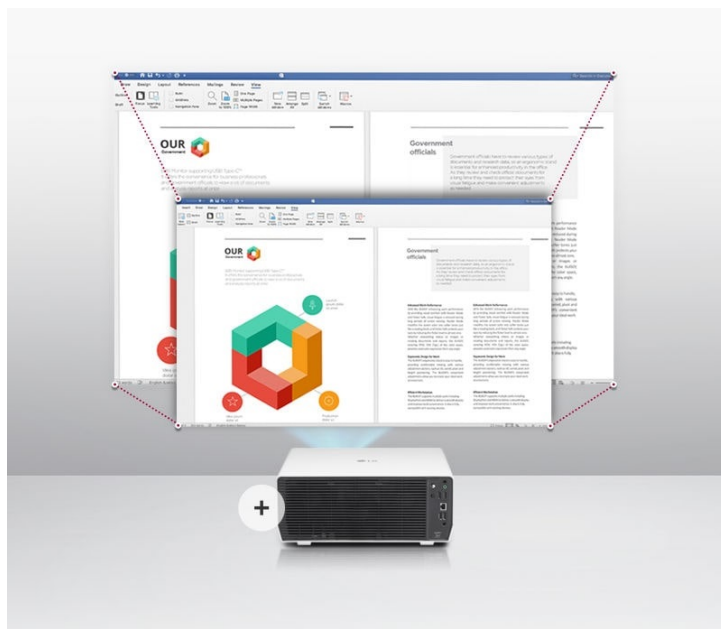

### Projektor LG BU50RG - 4K obraz je hračkou

**Špičkový procesor LG BU50RG** pro pohlcující vizuální zážitky ve **4K UHD kvalitě**. Podporuje obraz ve vysokém rozlišení a ostrých detailech na **velké ploše až 300 palců**. Díky tomu je ideální pro prezentace a promítání velkému publiku – například v přednáškových sálech, moderních školících centrech, firemním prostředí, byznys sféře, sportovním baru apod.

Vysoká **svítivost 5000 ANSI lumenů** zajistí jas a komfortní viditelnost i v dobře osvětlených místnostech. Samozřejmostí jsou **funkce pro vyladění obrazu** pomocí posunu objektivu nebo 1,6násobnému zoomu.

## LG BU50RG

DLP projektor nabízející 4K rozlišení **3840 × 2160** obrazových bodů, jas **5000 ANSI** lumenů a kontrastní poměr **3 000 000 : 1**. Projektor dokáže vytvořit promítací **plochu o úhlopříčce 40" až 300"**. Vysoký dynamický rozsah **HDR** přináší skvělý vizuální dojem zvýšením kontrastního poměru. Ozvučení zajišťují **stereo reproduktory** s celkovým výkonem 10 W. Připojení lze jednoduše realizovat pomocí **RJ-45 portu** nebo bezdrátově pomocí **Wi-Fi**. Projektor je postaven na operačním systému **webOS-Signage 6.0**. Pro přímé přehrávání multimédií jsou k dispozici **dva USB porty**. Díky technologii **Bluetooth** lze přehrávat zvuk z projektoru pomocí bezdrátových reproduktorů či sluchátek.

### ZÁKLADNÍ SPECIFIKACE

**Systém projekce:** DLP

**Rozlišení:** 3840 × 2160 px

**Jas:** 5000 ANSI lumenů

**Kontrastní poměr:** 3 000 000 : 1

**Rozhraní:** Wi-Fi, Bluetooth, 1× RJ-45, 2× HDMI, 2× USB 2.0, 1× audio výstup, 1× RS232C vstup, 1× RS232C výstup