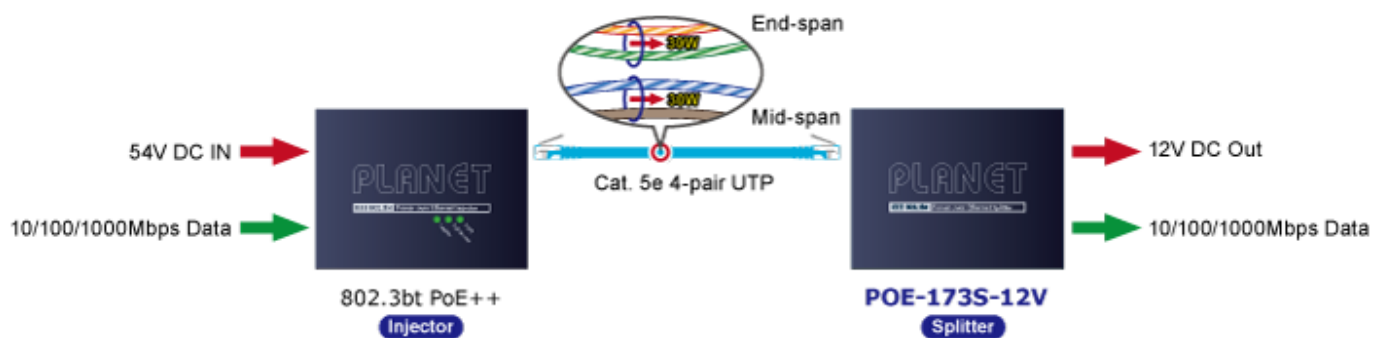

POE funkce:

Celkový napájecí výkon: IEEE 802.3bt PoE++ (zpětně kompatibilní s IEEE 802.3at PoE+)

Počet injektorů: 1x až 30/ 60/ 90+ W

Typ napájení: End-span, Mid-span