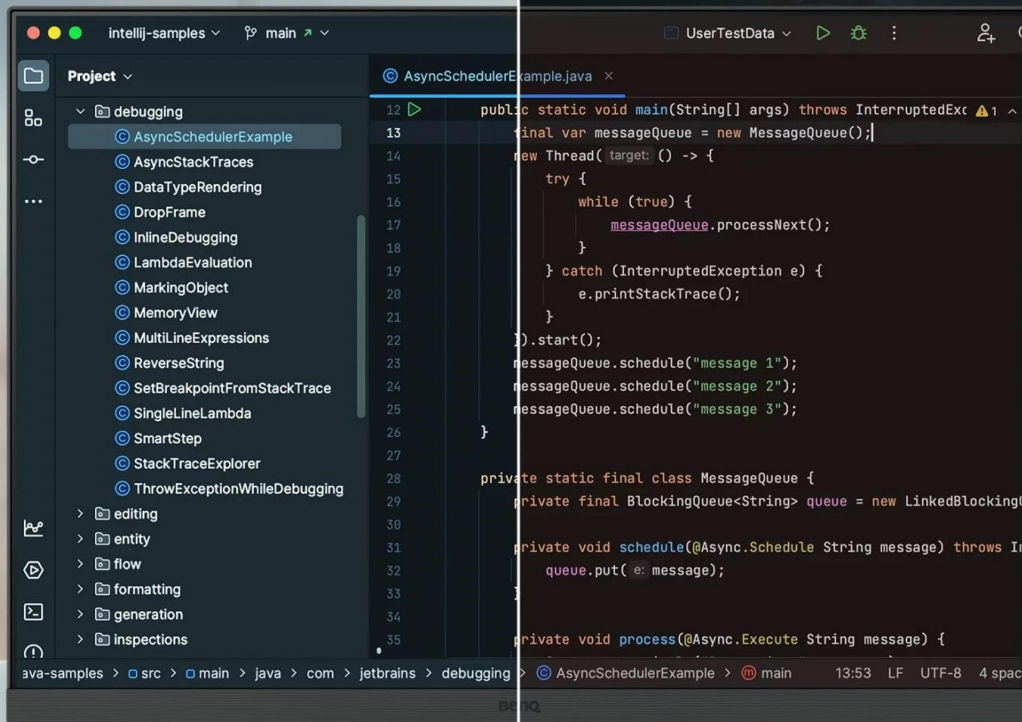

Monitor BenQ RD280U je navržen pro potřeby programátorů a jejich náročné požadavky. Na displeji s úhlopříčkou 28,2" přehledně a jasně zobrazí kódy a umožní vám plné ponoření do programátorských projektů. **Antireflexní obrazovka** potlačuje nepříjemné odlesky, a tak vám umožní pracovat v rozmanitých světlených podmínkách. Vše je navíc perfektně čitelné a ostré díky **rozlišení 4K+**.

Monitor BenQ RD280U disponuje **pokročilými režimy pro specifické potřeby** kódování, které zajišťují čisté písmo a zlepšené rozlišení. Při práci na náročných projektech oceníte také nižší námahu očí při dlouhodobém nasazení. Režimy nabízí světlé i tmavé motivy podle toho, v jakých podmínkách programujete. Snadno také **upravíte jas nebo kontrast**, abyste dosáhli ideálního prostředí pro práci.

6500K

4500K

Dark Theme

Light Theme

Mezi další přednosti patří **system osvětlení MoonHalo** v zadní části monitoru BenQ. MoonHalo slouží k nastavení jasu, teplotě barev apod., díky čemuž chrání vaše oči a podporuje lepší soustředění. Pomocí **softwaru Display Pilot 2** máte

nastavení displeje pod dokonalou kontrolou. V rámci multitaskingu můžete **monitor BenQ RD280U** propojit s dalšími monitory pomocí **technologie Daisy Chain**. Další možnosti konektivity zajišťují porty **HDMI, DisplayPort, Thunderbolt 3** nebo **USB**.