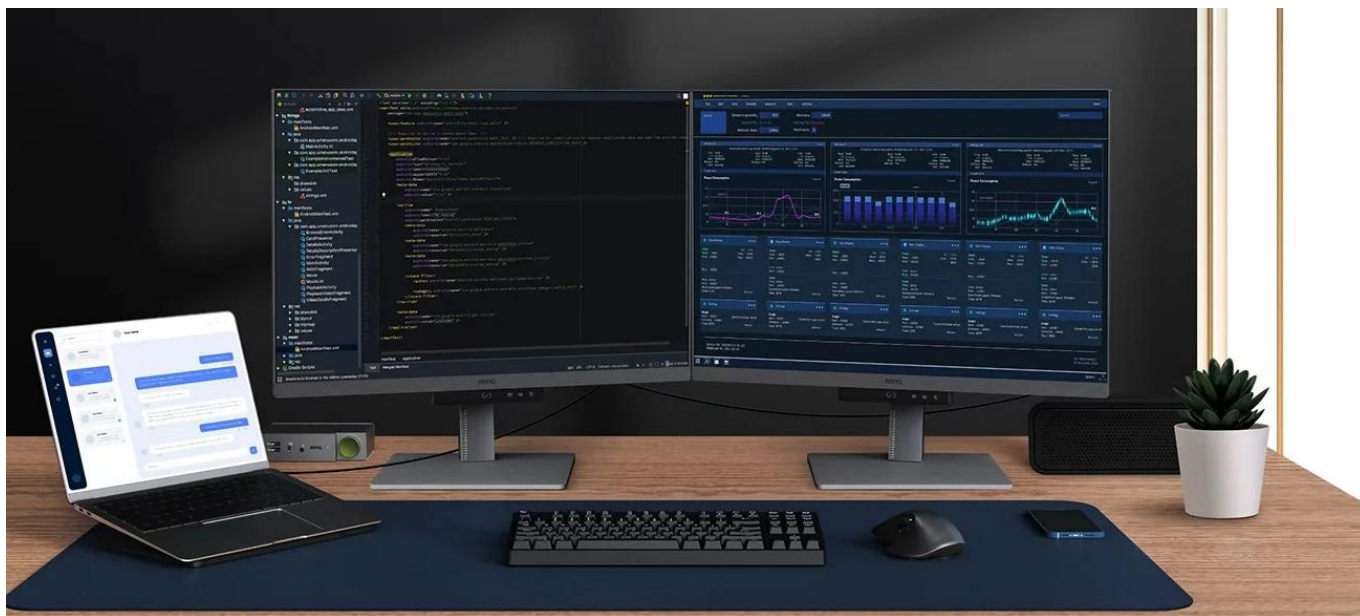

Monitor BenQ RD280U je navržen pro potřeby programátorů a jejich náročné požadavky. Na displeji s úhlopříčkou 28,2" přehledně a jasně zobrazí kódy a umožní vám plné ponoření do programátorských projektů. **Antireflexní obrazovka** potlačuje nepříjemné odlesky, a tak vám umožní pracovat v rozmanitých světlených podmínkách. Vše je navíc perfektně čitelné a ostré díky **rozlišení 4K+**.

Monitor BenQ RD280U disponuje **pokročilými režimy pro specifické potřeby** kódování, které zajišťují čisté písmo a zlepšené rozlišení. Při práci na náročných projektech oceníte také nižší námahu očí při dlouhodobém nasazení. Režimy nabízí světlé i tmavé motivy podle toho, v jakých podmínkách programujete. Snadno také **upravíte jas nebo kontrast**, abyste dosáhli ideálního prostředí pro práci.

6500K

4500K

Dark Theme

Light Theme

Mezi další přednosti patří **system osvětlení MoonHalo** v zadní části monitoru BenQ. MoonHalo slouží k nastavení jasu, teplotě barev apod., díky čemuž chrání vaše oči a podporuje lepší soustředění. Pomocí **softwaru Display Pilot 2** máte

nastavení displeje pod dokonalou kontrolou. V rámci multitaskingu můžete **monitor BenQ RD280U** propojit s dalšími monitory pomocí **technologie Daisy Chain**. Další možnosti konektivity zajišťují porty **HDMI, DisplayPort, Thunderbolt 3** nebo **USB**.