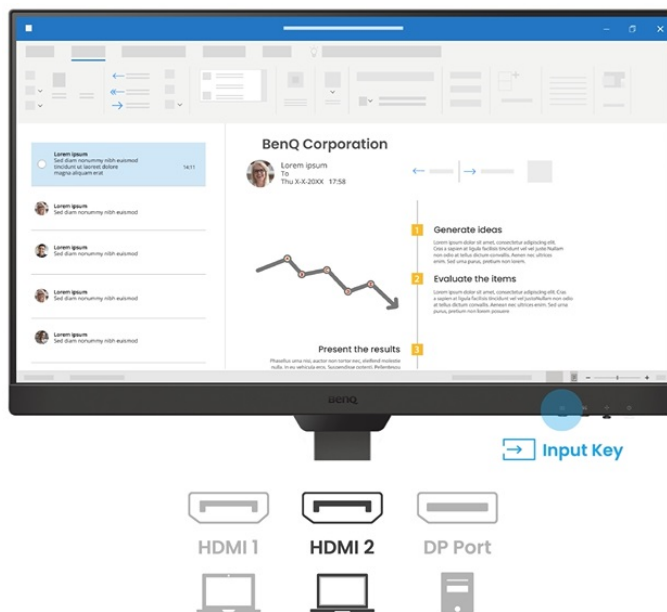

### BenQ BL2490T - všechny pracovní potřeby, jeden displej

S monitorem **BenQ BL2490T** dokážete čelit každé pracovní výzvě. Vyznačuje se potřebnou **ergonomií pro nastavení do výšky či úhlu otočení až o 90°**. Díky tomu se přizpůsobí všem vašim potřebám ohledně pohodlí a umožní vám efektivně pracovat po celý den. Displej dosahuje **úhlopříčky 23,8"** a ostrého **Full HD rozlišení**. PC aplikace, internetové stránky, dokumenty a multimediální obsah tak zobrazí jasně a ostře.

Displej se může pochlubit **technologíí IPS** pro vykreslování obsahu v širokých pozorovacích úhlech nebo **99% pokrytím sRGB barevné palety**. To znamená produkci živých a realistických barev, které oceníte nejenom při práci s obrázky a běžné editaci, ale také třeba streamování videí či jen čtení textů. S další výbavy stojí za to zmínit například **zabudované reproduktory**, které se postarají o ozvučení o plnohodnotné ozvučení.

### BenQ BL2490T

LED monitor s úhlopříčkou **23,8"** a Full HD rozlišením **1920 × 1080** bodů. Nabízí kontrastní poměr **1300 : 1**, jas **250 cd/m<sup>2</sup>**, dobu odezvy **5 ms** a pokrytí 99 % sRGB barevné palety. Použitá technologie **IPS** nabízí pozorovací úhly 178° horizontálně i vertikálně. Monitor disponuje **VESA uchycením** a integrovanými **stereo reproduktory** s celkovým výkonem **4 W**. Monitor disponuje také speciálním režimem **Eye-Care**, který šetří vaše oči tím, že upravuje jas obrazovky dle změny světla v prostředí. Potěší také výškově nastavitelný stojan a funkce **Pivot**, která umožňuje otočení obrazovky o 90°.

### ZÁKLADNÍ SPECIFIKACE

**Typ panelu:** IPS

**Úhlopříčka:** 23,8"

**Poměr stran:** 16 : 9

**Rozlišení:** 1920 × 1080 px

**Kontrastní poměr:** 1300 : 1

**Doba odezvy:** 5 ms

**Rozhraní:** 2× HDMI, 1× DisplayPort, 1× sluchátkový výstup