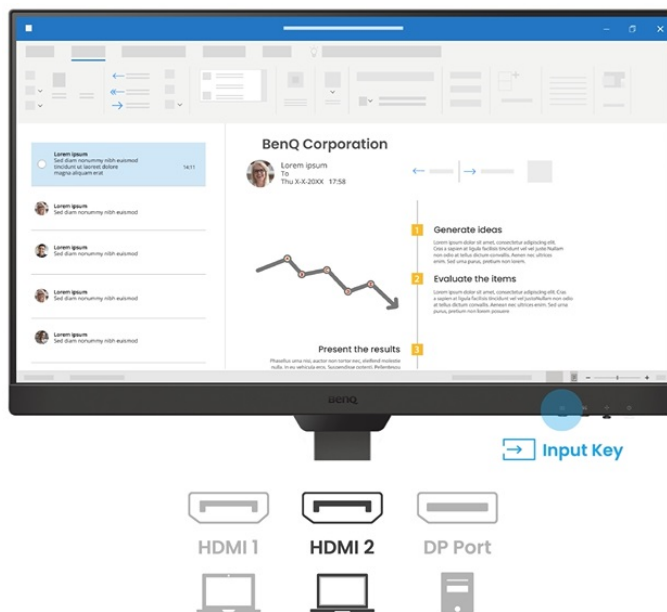

S monitorem **BenQ BL2790T** dokážete čelit každé pracovní výzvě. Vyznačuje se potřebnou **ergonomií pro nastavení do výšky či úhlu otočení až o 90°**. Díky tomu se přizpůsobí všem vašim potřebám ohledně pohodlí a umožní vám efektivně pracovat po celý den. Displej dosahuje **úhlopříčky 27"** a ostrého **Full HD rozlišení**. PC aplikace, internetové stránky, dokumenty a multimediální obsah tak zobrazí jasně a ostře.

Displej se může pochlubit **technologíí IPS** pro vykreslování obsahu v širokých pozorovacích úhlech nebo **99% pokrytím sRGB barevné palety**. To znamená produkci živých a realistických barev, které oceníte nejenom při práci s obrázky a běžné editaci, ale také třeba streamování videí či jen čtení textů. S další výbavy stojí za to zmínit například **zabudované reproduktory**, které se postarají o ozvučení o plnohodnotné ozvučení.

BenQ BL2790T

LED monitor s úhlopříčkou **27"** a Full HD rozlišením **1920 × 1080** bodů. Nabízí kontrastní poměr **1300 : 1**, jas **250 cd/m²**, dobu odezvy **5 ms** a pokrytí 99 % sRGB barevné palety. Použitá technologie **IPS** nabízí pozorovací úhly 178° horizontálně i vertikálně. Monitor disponuje **VESA uchycením** a integrovanými **stereo reproduktory** s celkovým výkonem **4 W**. Monitor disponuje také speciálním režimem **Eye-Care**, který šetří vaše oči tím, že upravuje jas obrazovky dle změny světla v prostředí. Potěší také výškově nastavitelný stojan a funkce **Pivot**, která umožňuje otočení obrazovky o 90°.

Součástí balení je HDMI kabel.

ZÁKLADNÍ SPECIFIKACE

Typ panelu: IPS

Úhlopříčka: 27"

Poměr stran: 16 : 9

Rozlišení: 1920 × 1080 px

Kontrastní poměr: 1300 : 1

Doba odezvy: 5 ms