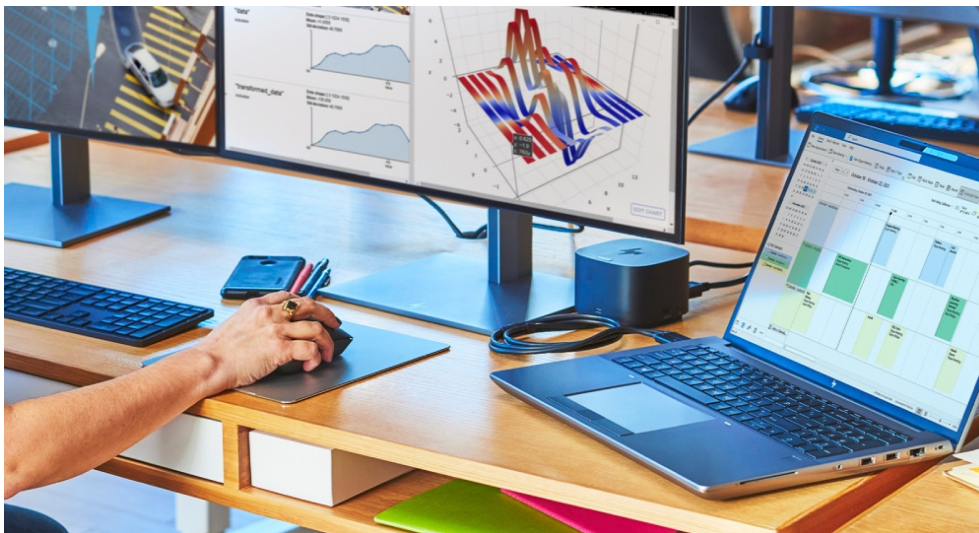

HP ZBook Fury 16 G11 představuje další generaci pracovních stanic, které se vměstnají do rozměrů notebooku. Tento model ve velmi výkonné konfiguraci je určen pro náročnou pracovní činnost a provoz profesionálního softwaru. Je osazen procesorem **Intel Core i7 čtrnácté generace** a ve spojení s **obří 32GB RAM typu DDR5** se vyrovná i s **extrémním multitaskingem**. Výpočetní výkon doplňuje dedikovaná grafická karta **NVIDIA RTX 1000** pro provoz pokročilého grafického softwaru a úkony, jako renderování, design, editace a další činnosti spojené s vašimi projekty.

Ve výbavě naleznete například **čtečku otisku prstů** pro rychlé a bezpečné přihlášení vaší osoby a ochranu citlivých dat. Nechybí **5Mpx IR webkamera** či **čtečka Smart karet**. O kvalitní audio se starají **reproduktory Poly Studio**, samozřejmě je také bohatá konektivita pro zvýšenou flexibilitu a práci s periferními zařízeními. Náročné aplikace a objemné soubory otevřete během okamžiku díky **SSD jednotce s velkou kapacitou úložiště 1 TB**. Displej s úhlopříčkou 16 palců a **WUXGA rozlišení** pokrývá **100 % sRGB barevného spektra**, a tak na velké ploše zobrazíte v potřebné kvalitě a bohatých barvách.

HP ZBook Fury 16 G11

Základem notebooku je 20jádrový procesor **Intel Core i7-14700HX**, pracující na frekvenci 2,1 GHz, doplněný **32 GB** operační paměti. Vybaven je **16"** matným displejem s **WUXGA** rozlišením 1920 x 1200 bodů. Obrazová data má na starosti grafická karta **NVIDIA RTX 1000** se 6 GB vlastní paměti. Pro data je k dispozici **SSD disk** s kapacitou **1 TB**. Vybaven je 5Mpx IR webkamerou, **čtečkou otisku prstů**, čtečkou čipových karet a podsvícenou klávesnicí. Samozřejmostí je bezdrátové připojení **Wi-Fi a Bluetooth**. Notebook je dodáván s předinstalovaným operačním systémem **Windows 11 Pro**.

Procesor: Intel Core i7-14700HX

Operační systém: Windows 11 Pro

Úhlopříčka displeje: 16"

Velikost operační paměti: 32 GB

HDD kapacita: 1 TB SSD

Barva: stříbrná

Hmotnost: 2,8 kg