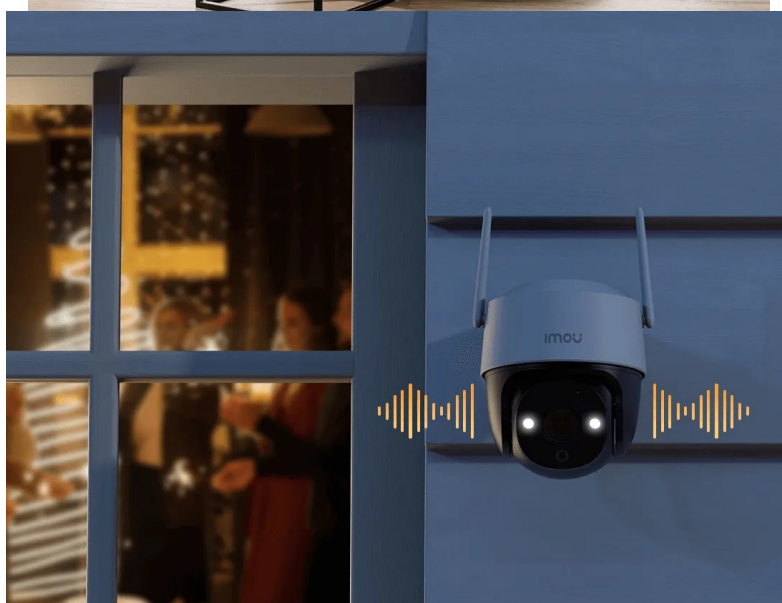

IMOU CRUISER SE+ 3MPX

Cena celkem:	1 194 Kč (bez DPH: 987 Kč)
Běžná cena:	1 314 Kč
Ušetříte:	119 Kč
Kód zboží:	KIPMOU1121
Part No.:	IPC-K7CP-3H1WE
Záruka:	36 měs.
Stav:	Nové zboží

Popis

Wi-Fi PTZ IP kamera Imou Cruiser SE+ 3MP - bezpečnost vždy pod kontrolou

Wi-Fi PTZ IP kamera Imou Cruiser SE+ 3MP, se kterou máte vnější prostor pod dohledem. **Konstrukce umožňuje otáčení a naklápění**, díky čemuž pokryje velký prostor a neunikne jí žádný kout. Kromě širokého rozhledu podporuje také **noční vidění v režimu Smart Color**, takže noční záběry zachytí realisticky a v barvách.

Zabudovaný mikrofón s reproduktorem umožní komunikovat s dětmi a dalšími rodinnými příslušníky, ať jste kdekoli. Stačí k tomu jenom aplikace a **propojení skrze Wi-Fi**. Díky konstrukci se **stupněm krytí IP66** je kamera chráněna proti vnějším povětrnostním vlivům, dešti, slunci chladu apod. a je možno ji provozovat celoročně.

Imou Cruiser SE+ 3 Mpx

Wi-Fi PTZ IP kamera Imou Cruiser SE+ přináší živý monitoring v křišťálově čisté kvalitě. Komprese **H.265** snižuje nároky na přenos dat a úložiště. Zorný **úhel 82°** poskytuje výhled na větší část prostranství a efektivně redukuje slepá místa. Pro nahrávání zřetelného videa i v naprosté tmě disponuje kamera **Smart Color s nočním režimem s IR přisvícením** do vzdálenosti až 30 m. Kamera disponuje detekcí pohybu a osoby. O narušení prostoru se ihned dozvíte skrze **notifikaci**, kterou kamera zašle do vašeho mobilního telefonu prostřednictvím **aplikace Imou Life**. Ta mimo jiné umožňuje pohodlnou vzdálenou správu, ovládní kamery, živý náhled či přehrávání záznamu. Díky voděodolnému krytu dle **IP66** nabízí kamera jak vnitřní, tak i venkovní možnost použití.