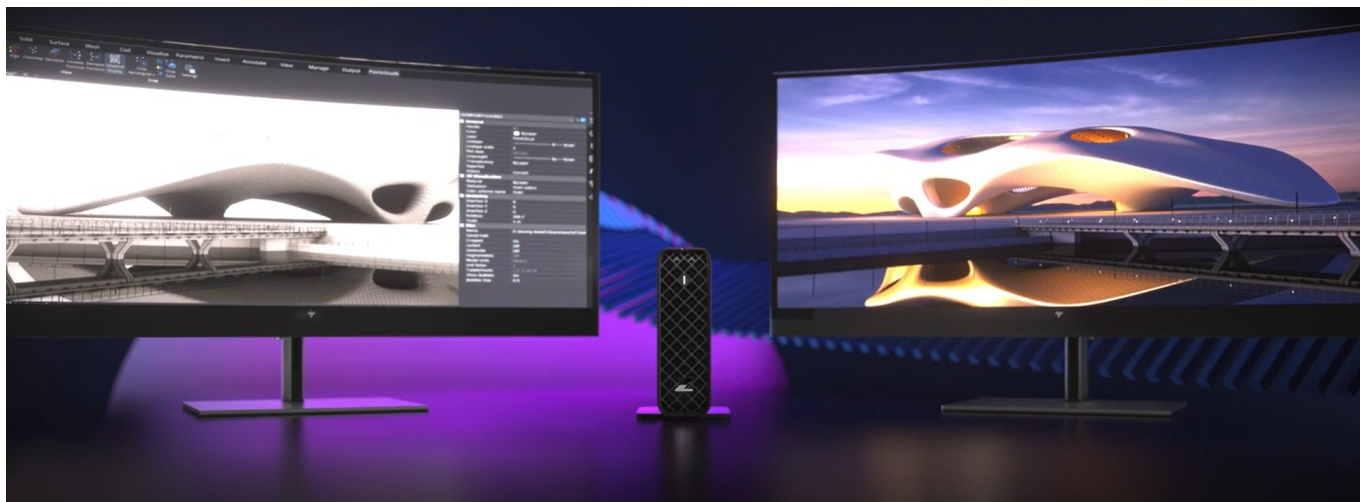

Pracovní stanice HP Z2 Mini G9, která vás oslní výkonem i kompaktními rozměry. Je vítána všude, kde je potřeba zvládnout náročné výpočetní procesy, **multitasking** a vizuálně pokročilé projekty. Navíc se díky **formátu skříně Mini PC** snadno vměstná na jakékoli místo na stole či pod ním, takže šetří místo a nenarušuje organizaci osobního pracoviště. PC lze upevnit také například na monitor.