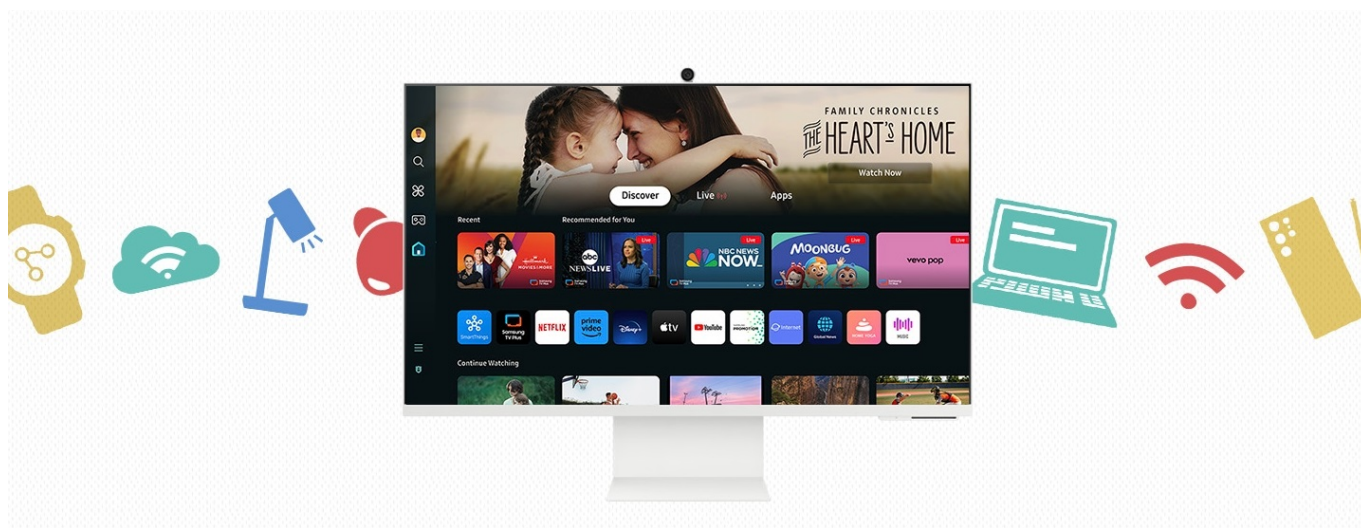

### Filmy a seriály bez počítače

Stylově a jednodušeji si dopřejete zážitky chytré TV. Díky rozhraní **Wi-Fi** monitor **Samsung M8** připojíte k internetu a tím pádem také ke všem streamovacím službám, jako je **Netflix**, **YouTube** apod. Nechybí ani bezdrátové rozhraní **Bluetooth**, takže vše potřebné připojíte rychle, jednoduše a bez nutnosti zapínat stolní počítač.

## Hraní her bez konzole

Skrze **monitor Samsung M8** získáte přístup ke stovkám her. Předplatné služby **Xbox Game Pass** máte přímo na monitoru, aniž byste potřebovali vlastnit konzoli. Pusťte se do objevování herních světů jednoduše a zcela novým způsobem.

Chytrý LED monitor s úhlopříčkou **32"** a rozlišením **3840 × 2160** bodů nabízí kontrastní poměr **3000 : 1**, jas **400 cd/m<sup>2</sup>**, podporu **HDR10+** a dobu odezvy **4 ms**. Použitím technologie **VA** je dosaženo širokých pozorovacích úhlů **178° horizontálně i vertikálně**. Monitor pohání operační systém **Tizen**, který umožňuje přístup k mnoha aplikacím pro sledování online obsahu, jako jsou Netflix, YouTube či Disney+, a to bez nutnosti zapínat počítač. Pro tyto účely je monitor vybaven bezdrátovým připojením **Wi-Fi a Bluetooth**. Disponuje **SlimFit webkamerou** pro snadné videohovory s přáteli, rodinou či kolegy. K dispozici jsou **dva USB porty** a jeden port **USB-C**, který kromě vysokorychlostního přenosu videa a dat umožňuje napájení připojených zařízení až do 65 W. Monitor podporuje také bezdrátové **zrcadlení obrazovky** z chytrého telefonu a službu **DeX**. Ozvučení zajišťují reproduktory s celkovým výkonem **10 W**. Potěší také výškově nastavitelný stojan a funkce **Pivot**, která umožňuje otočení obrazovky o 90°.