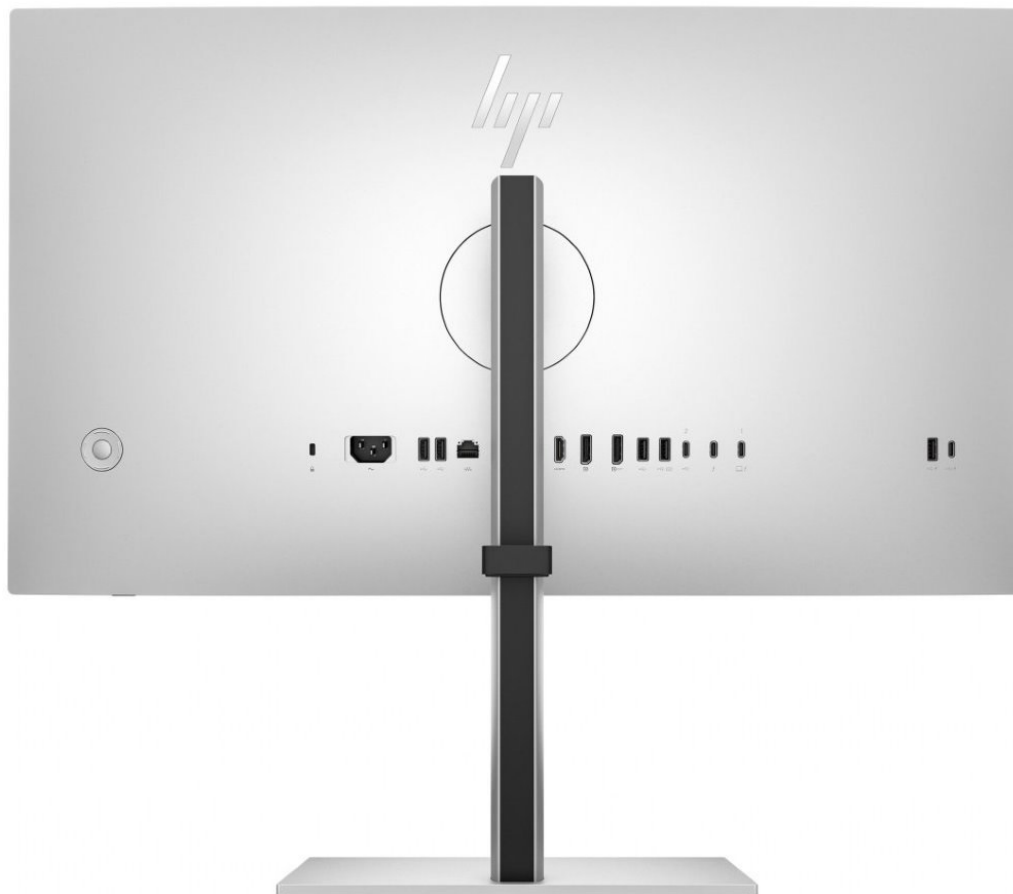

### Monitor HP 727pk - plná barevnost a kontrola nad vašimi projekty

**Monitor HP 727pk** pro náročnou práci a kreativní projekty. Díky **100% pokrytí barevné škály sRGB** produkuje bohaté a přesné barvy. Velký **displej s úhlopříčkou 27 palců** vám umožní pracovat přesně podle představ. Je natolik prostorný, že přehledně zobrazí aplikace či internetová okna. Umožní vám využívat i více kompatibilních obrazovek současně díky **propojení pomocí technologie Daisy Chain**. Vytvoříte moderní a výkonnou soustavu dvou obrazovek, která je vhodná do firemní kanceláře i moderní domácnosti. Díky **integrovanému KVM přepínači** je ovládání obsahu na dvou obrazovkách ještě pohodlnější.

## HP 727pk

LED monitor s úhlopříčkou **27"** nabízí 4K rozlišení **3840 × 2160** obrazových bodů a obnovovací frekvenci 60 Hz. Disponuje kontrastním poměrem **2000 : 1**, jasem **400 cd/m<sup>2</sup>**, dobou odezvy **5 ms** a **100% pokrytím** barevné škály **sRGB**. Použitím technologie **IPS** je dosaženo širokých pozorovacích úhlů **178° horizontálně i vertikálně**. K dispozici je také **pět portů USB 3.1** a **čtyři porty USB-C**, z nichž jeden kromě vysokorychlostního přenosu videa a dat umožňuje napájení připojených zařízení až do 100 W a druhý do 15 W. Integrovaný **KVM přepínač** umožňuje ovládat dvě zařízení připojená k monitoru prostřednictvím jediné klávesnice a myši. Díky technologii **Daisy Chain** lze jednoduše propojit více monitorů a připojit je k počítači jediným kabelem. V neposlední řadě jistě potěší výškově nastavitelný stojan s funkcí **Pivot**, která umožňuje otočení obrazovky o 90°.