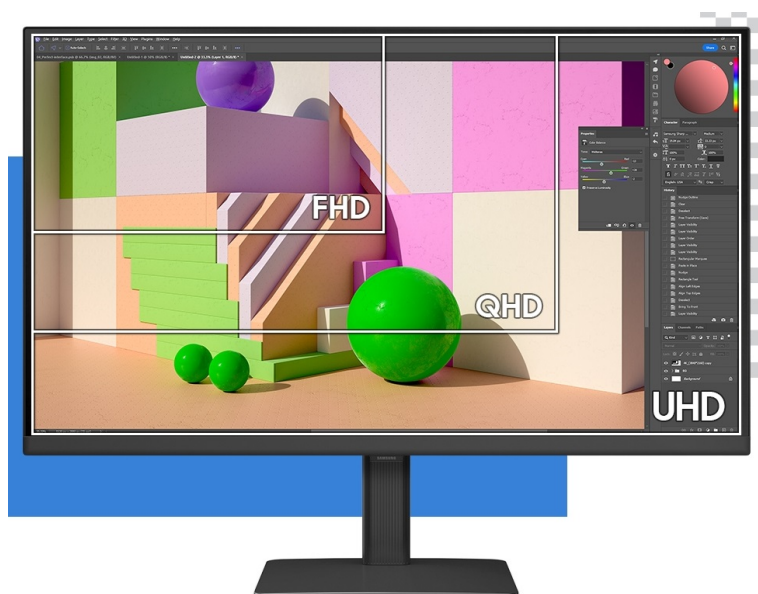

práci s aplikacemi i nástroji ve více oknech najednou. Nechybí ani rozmanité možnosti připojení. Ke zdroji obrazu monitor **Samsung ViewFinity S8** připojíte pomocí rozhraní **HDMI, DisplayPort** a nechybí ani **USB 3.0**.