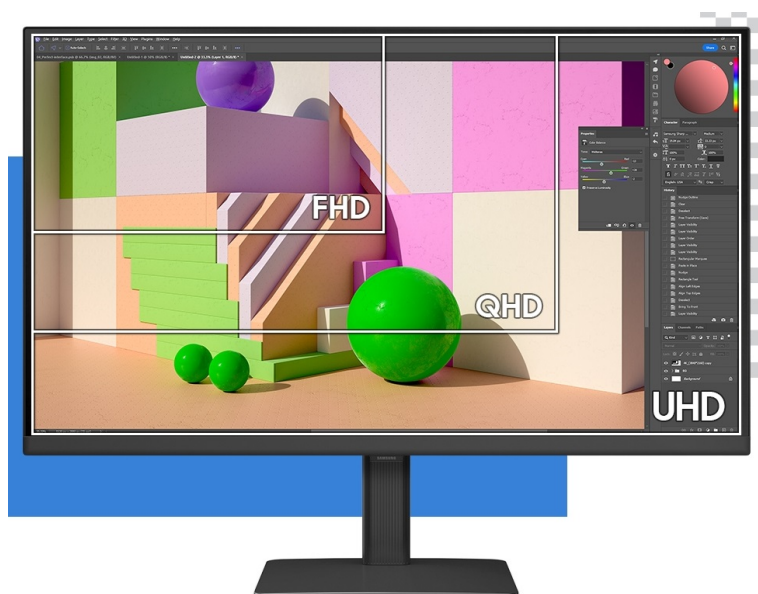

práci s aplikacemi i nástroji ve více oknech najednou. Nechybí ani rozmanité možnosti připojení. Ke zdroji obrazu monitor **Samsung ViewFinity S8** připojíte pomocí rozhraní **HDMI**, **DisplayPort** a nechybí ani **USB 3.0**.