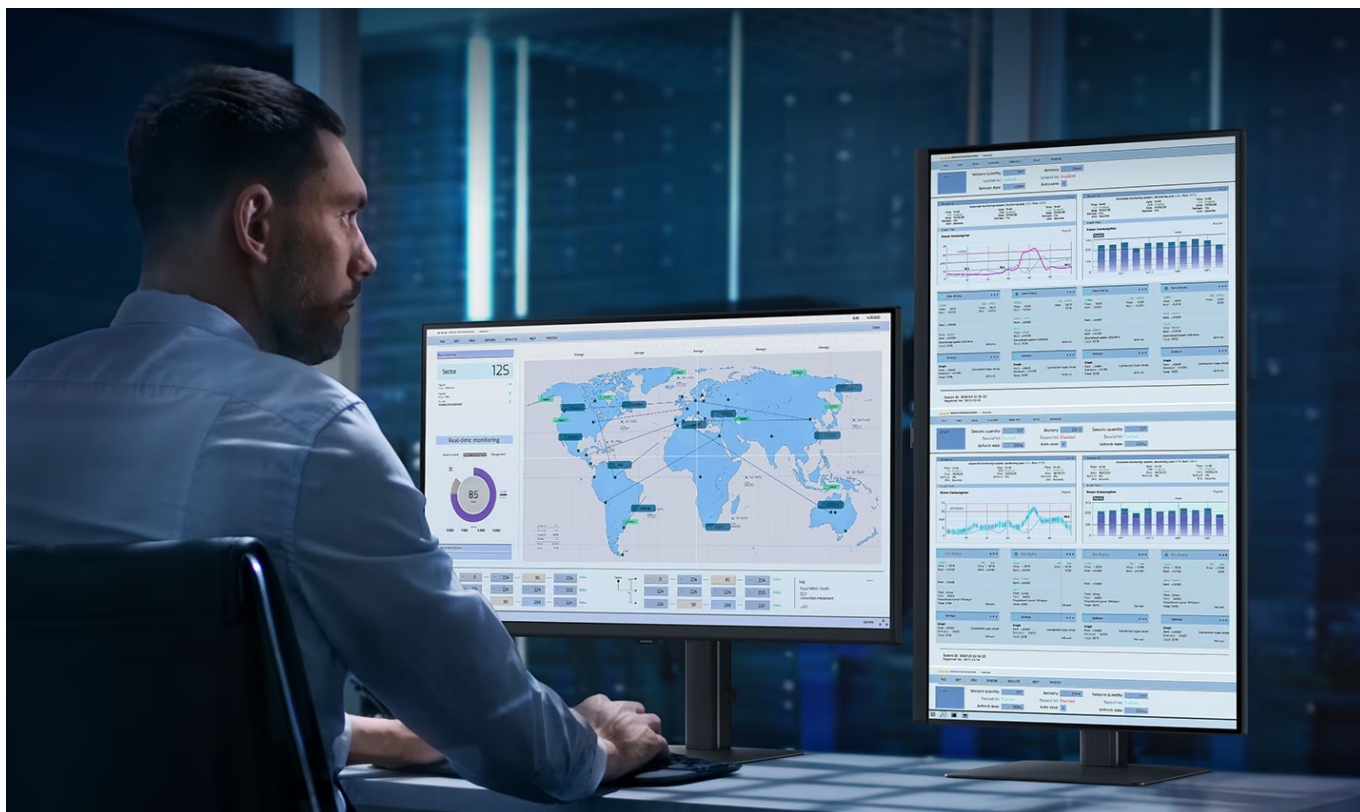

Samsung ViewFinity S80UD - profesionální obraz i ochrana očí

Využijte vysoké rozlišení **monitoru Samsung ViewFinity S8 (S80UD)** pro náročnou práci i multimediální zábavu. Podporuje profesionální činnost, tvorbu multimediálního obsahu i jeho sledování a editaci. Díky vysokému **4K UHD rozlišení** vám zprostředkuje obraz do nejmenších detailů. Dokonalou reprodukci obrazu po stránce barev, ostrosti i velmi drobných efektů oceníte při té nejnáročnější designérské práci, činnosti s grafikou apod. **IPS panel** se širokými pozorovacími úhly podporuje sledování živých barev i při pohledu ze stran.

99% pokrytí barevného prostoru sRGB a HDR10 zajistí barvy na profesionální úrovni. Vysoká přesnost a odladění i jemných odstínů ocení všichni designéři, grafici a další kreativci napříč obory. **Plocha o velikosti 27"** umožní komfortní práci s aplikacemi i nástroji ve více oknech najednou. Nechybí ani rozmanité možnosti připojení. Ke zdroji obrazu monitor

Samsung ViewFinity S8 (S80UD)

LED monitor s úhlopříčkou **27"** nabízí 4K Ultra HD rozlišení **3840 × 2160** obrazových bodů, jas **350 cd/m²**, dobu odezvy **5 ms**, pokrytí **99 % barevné palety sRGB** a podporu **HDR10**. Použitím technologie **IPS** je dosaženo širokých pozorovacích úhlů **178° horizontálně i vertikálně**. K dispozici jsou **tři porty USB 3.0**, ethernetový port **RJ-45** a jeden port **USB-C**, který kromě vysokorychlostního přenosu videa a dat umožňuje napájení připojených zařízení až do 90 W. Potěší také výškově nastavitelný stojan a funkce **Pivot**, která umožňuje otočení obrazovky o 90°.

Součástí balení je USB-C kabel.

ZÁKLADNÍ SPECIFIKACE

Typ panelu: IPS

Úhlopříčka: 27"

Poměr stran: 16 : 9

Rozlišení: 3840 × 2160

Kontrastní poměr: 1000 : 1

Doba odezvy: 5 ms