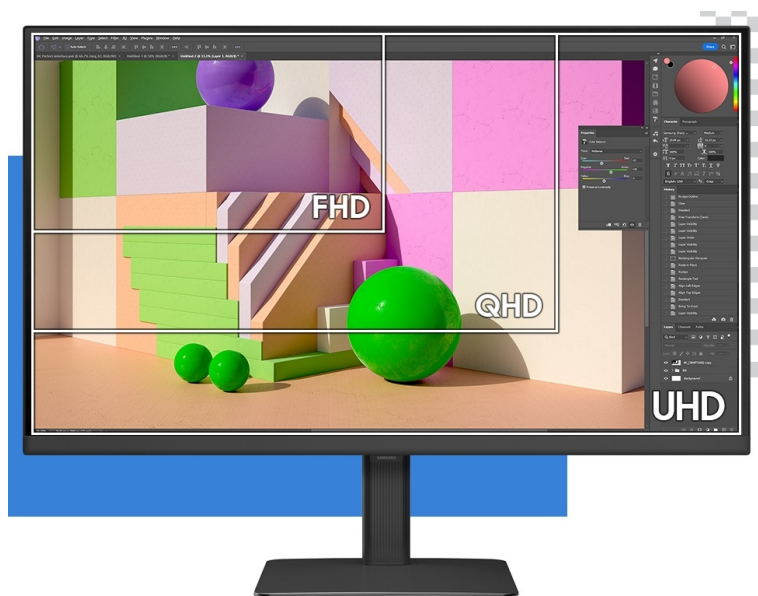

Samsung ViewFinity S8 připojíte pomocí rozhraní **HDMI, DisplayPort** a nechybí ani **USB 3.0, LAN** či **USB-C**.