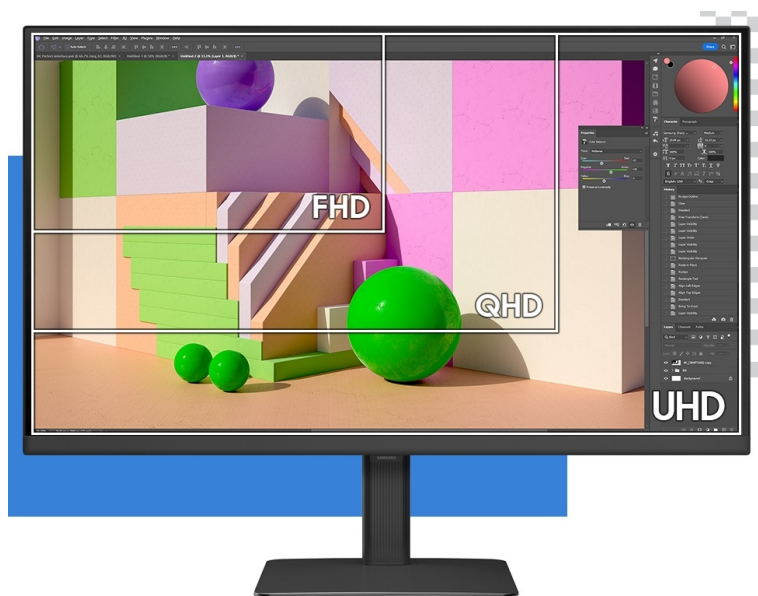

Samsung ViewFinity S8 připojte pomocí rozhraní **HDMI, DisplayPort** a nechybí ani **USB 3.0, LAN** či **USB-C**.