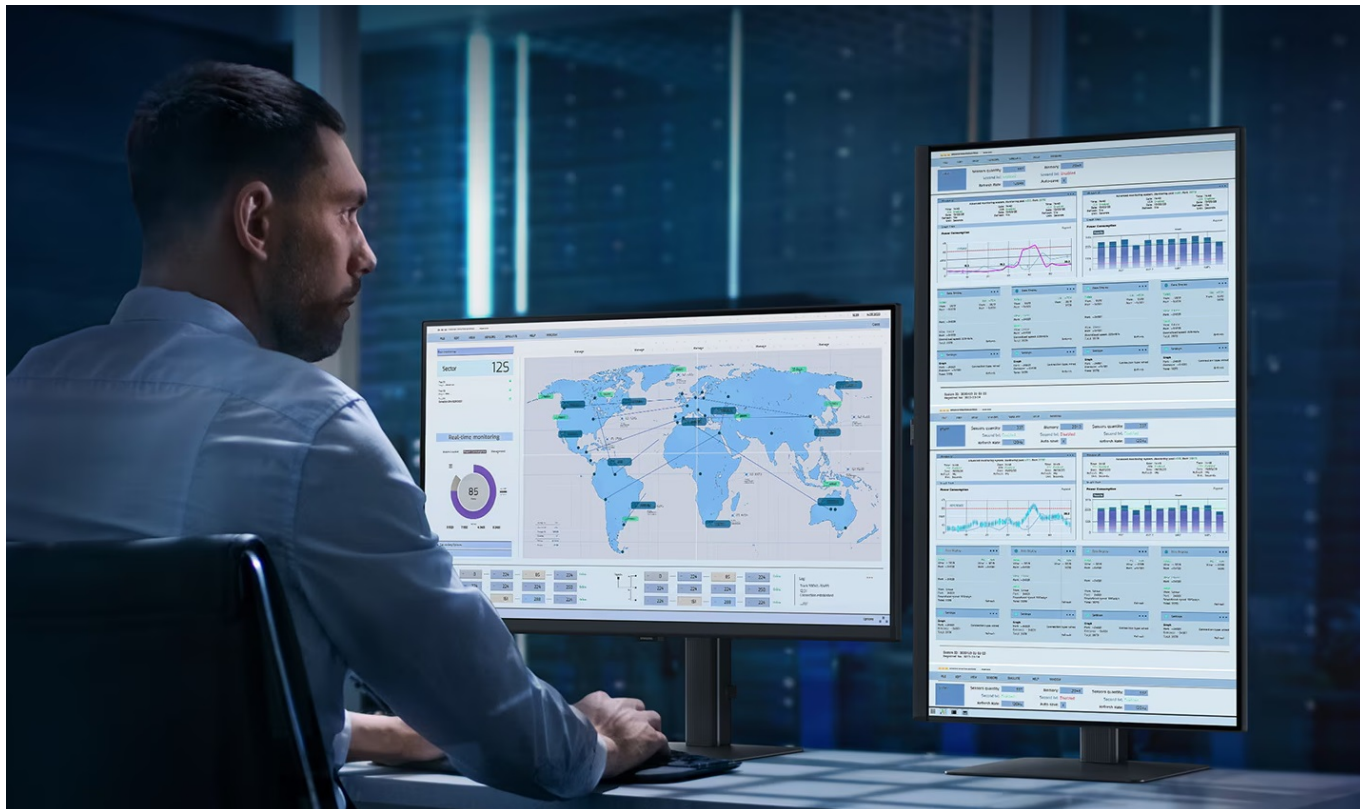

### Samsung ViewFinity S80UD - profesionální obraz i ochrana očí

Využijte vysoké rozlišení **monitoru Samsung ViewFinity S8 (S80UD)** pro náročnou práci i multimediální zábavu. Podporuje profesionální činnost, tvorbu multimediálního obsahu i jeho sledování a editaci. Díky vysokému **4K UHD rozlišení** vám zprostředkuje obraz do nejmenších detailů. Dokonalou reprodukci obrazu po stránce barev, ostroty i velmi drobných efektů oceníte při té nejnáročnější designéřské práci, činnosti s grafikou apod. **VA panel** se širokými pozorovacími úhly podporuje sledování živých barev i při pohledu ze stran.