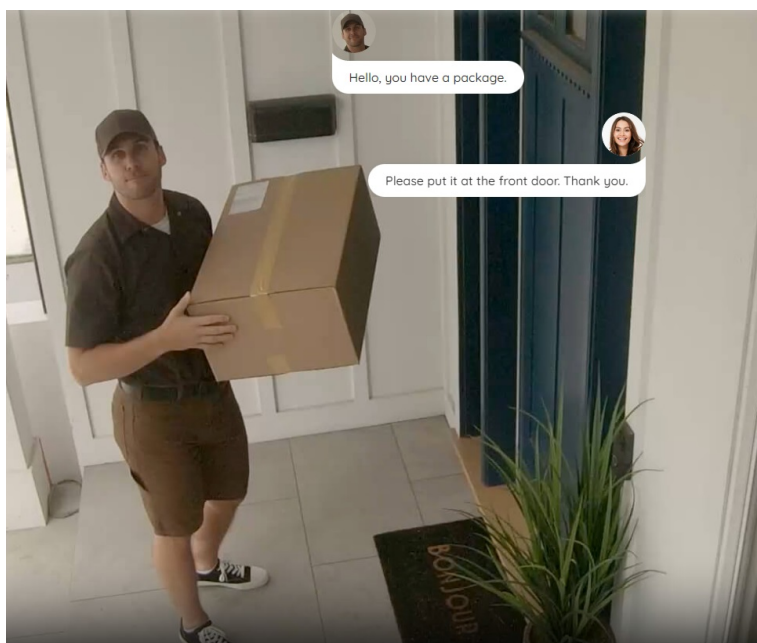

Výkonná IP kamera Reolink Trackmix Series W760 v provedení PTZ, která je vhodná pro zabezpečení domácnosti nebo firemního objektu. **Dvojice objektivů** umožňuje synchronní snímání prostoru a zajišťuje ostrý a detailní obraz v **panoramatickém i přiblíženém pohledu**.

Tato IP kamera dokáže rozlišit **osoby, vozidla nebo zvířata** od dalších objektů, a tak potlačuje falešné poplachy. **Zabudovaný reproduktor s mikrofonom** vám umožní obousměrnou komunikaci, takže nastalou situaci máte mnohem lépe pod kontrolou. Samozřejmostí jsou také **funkce nočního vidění**, díky čemuž získáte dobře viditelné záběry i za tmy.

Podpora **bezdrátového připojení skrze dvoupásmovou Wi-Fi** zajistí stabilní konektivitu a plynulý obraz. O vnější ochranu se pak stará robustní kryt se **stupněm krytí IP65**, který kameru **Reolink Trackmix Series W760** chrání před vnějšími vlivy prostředí. Snadné ovládání kamery umožňuje **aplikace Reolink**, se kterou nastavíte detekční zóny a další bezpečnostní parametry, ať už jste kdekoli.